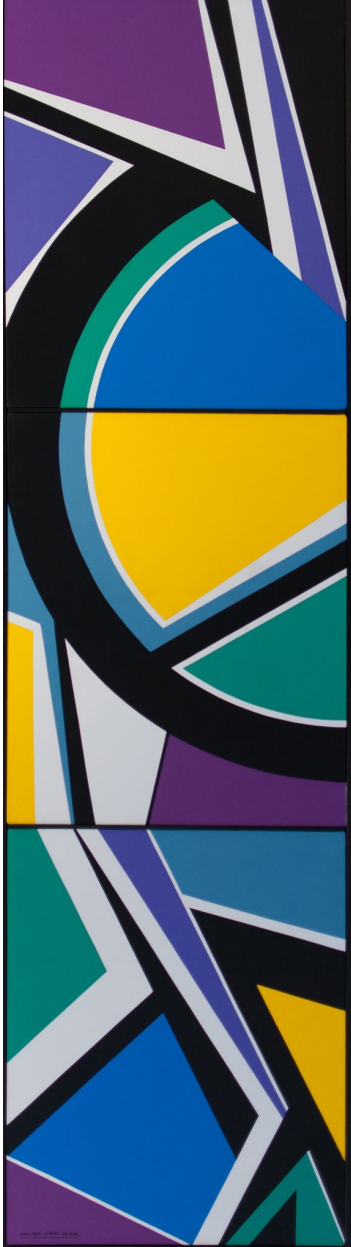

GALERIE D'ESTE

JEAN PAUL JÉRÔME, *La colonne des heures*, 1992
acrylique sur toile / acrylic on canvas, 76 x 61
cm (29 7/8 x 24 in.)
JPJ00160