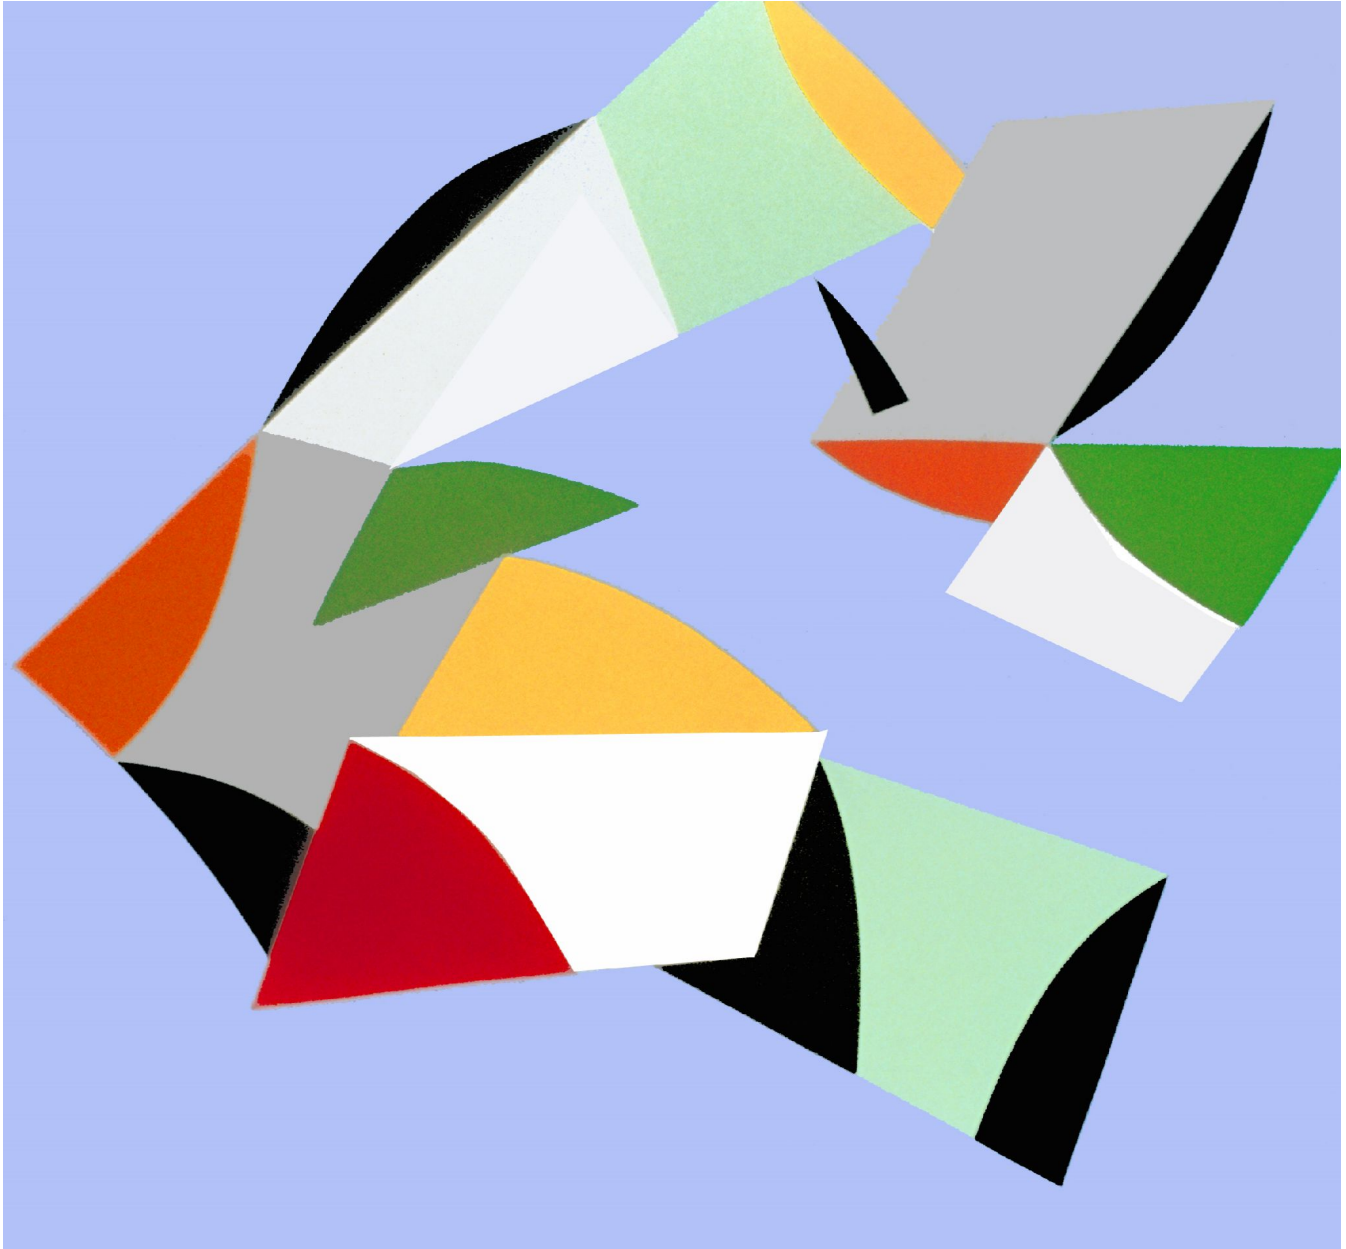

# GALERIE D'ESTE

MARCEL BARBEAU, *Tourbillon sonore pour la suite des temps*, 1999-2000  
acrylique sur toile / acrylic on canvas, 216.5 x 216 cm (85 1/8 x 85 in.)  
MBR00019