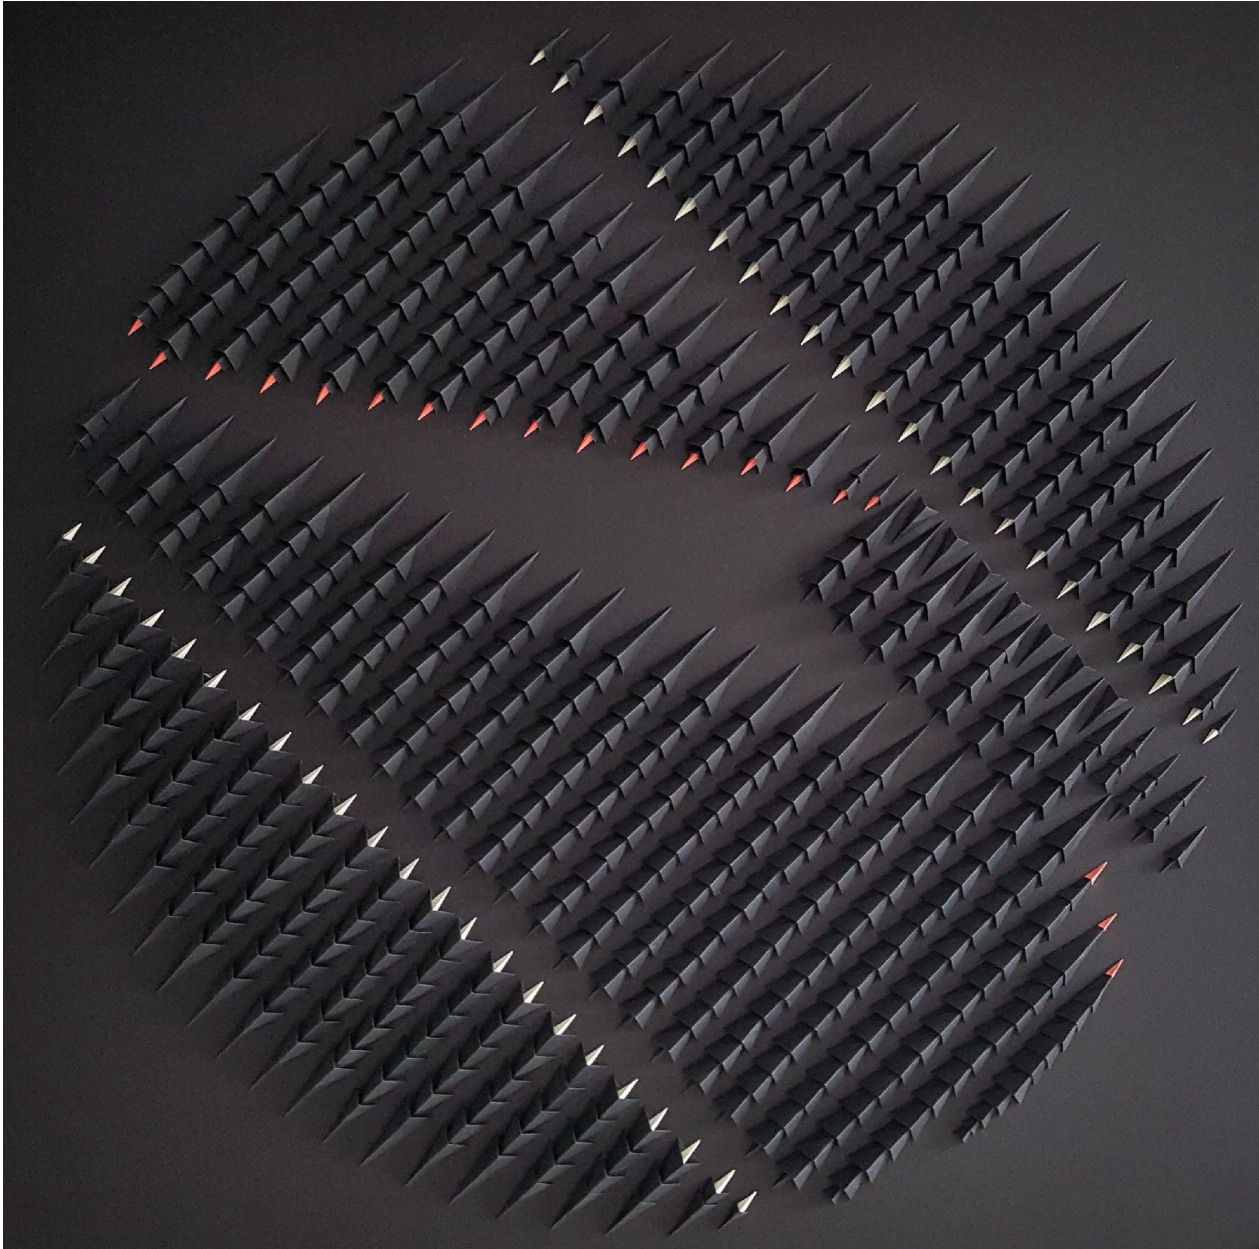

GALERIE D'ESTE

KARINE DEMERS, *Architecture*, 2018

art-papier, pliage et collage, papier ingres, origami et régulier, sur carton Bainbridge
/ art-paper, collage, ingres, origami and regular paper on Bainbridge cardboard, 76 x
76 cm (29 7/8 x 29 7/8 in.)

KD00010, \$2,815