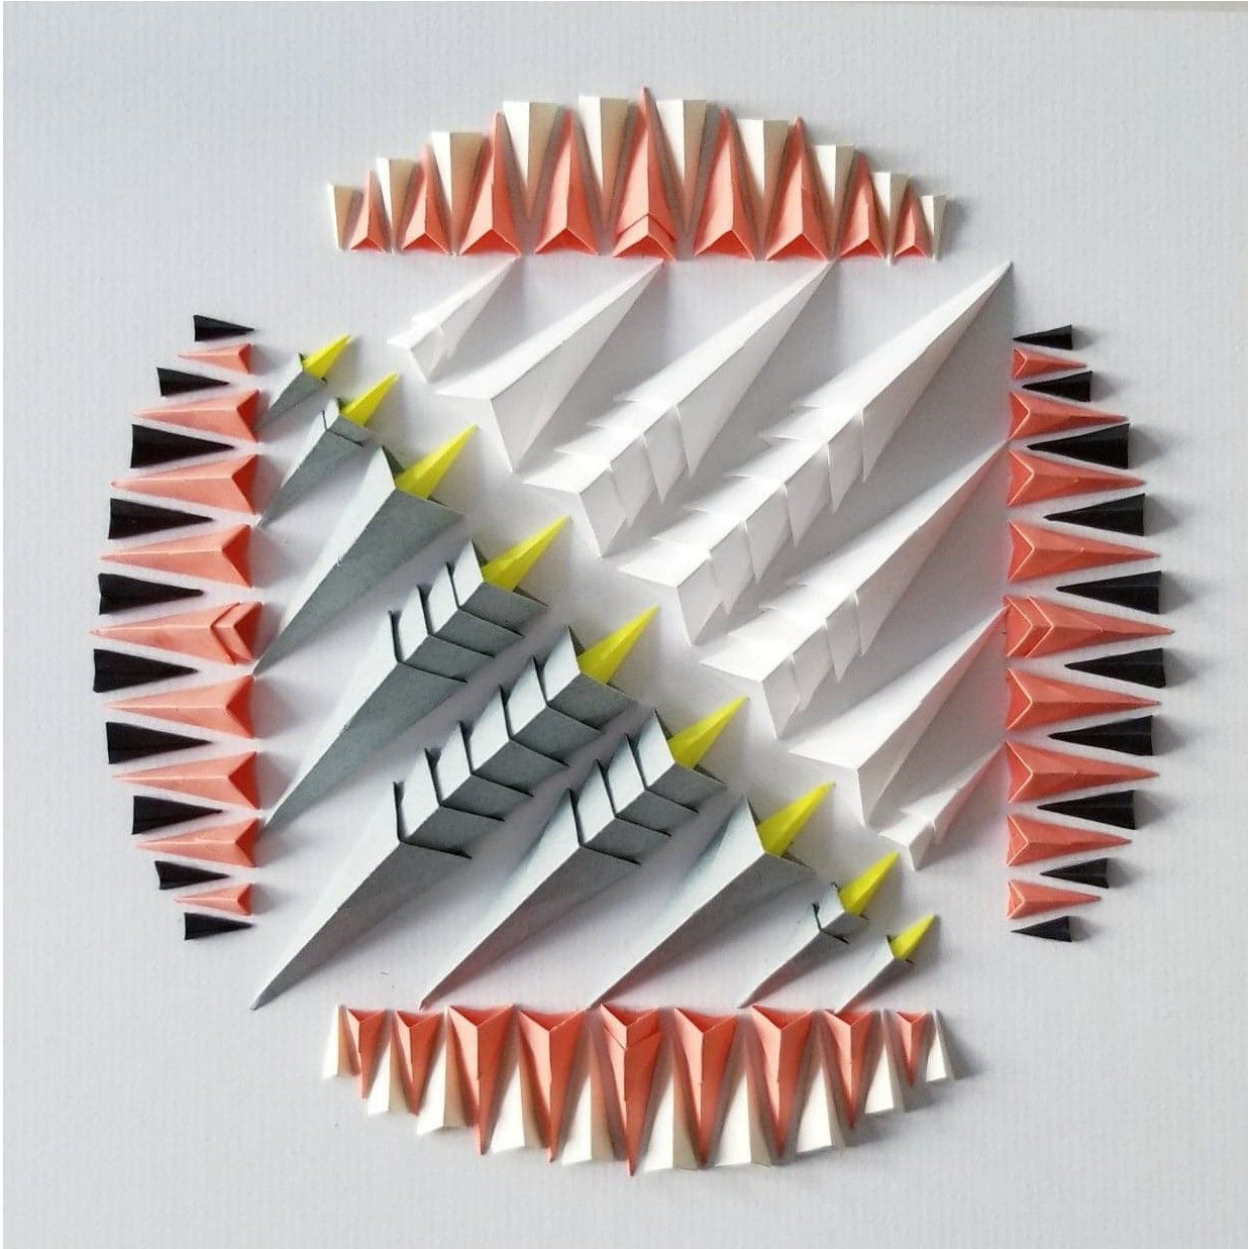

# GALERIE D'ESTE

KARINE DEMERS, *Jardin français*, 2019

art-papier, pliage et collage, papier ingres, origami et régulier, sur carton Bainbridge /  
art-paper, collage, ingres, origami and regular paper on Bainbridge cardboard, 23 x  
23 cm (9 x 9 in.)