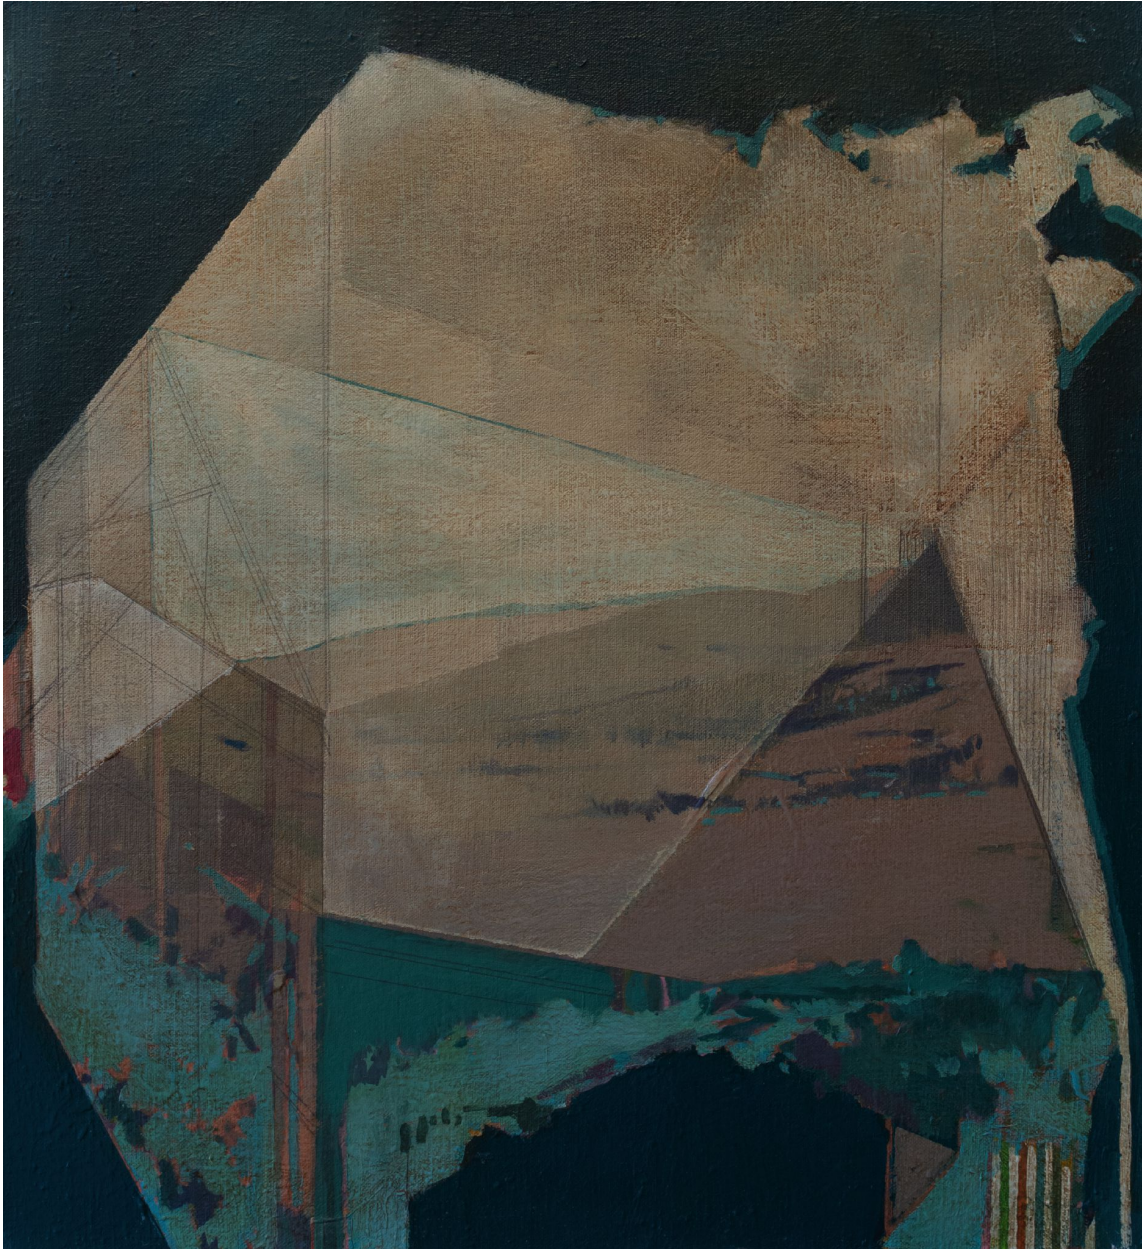

# GALERIE D'ESTE

ANDY CURLOWE, *A House that's Long*, 2018  
acrylique et crayon sur lin / acrylic and pencil on linen, 49.5 x 45.5 cm (19 3/8  
x 17 7/8 in.)  
AC00081, \$2,700