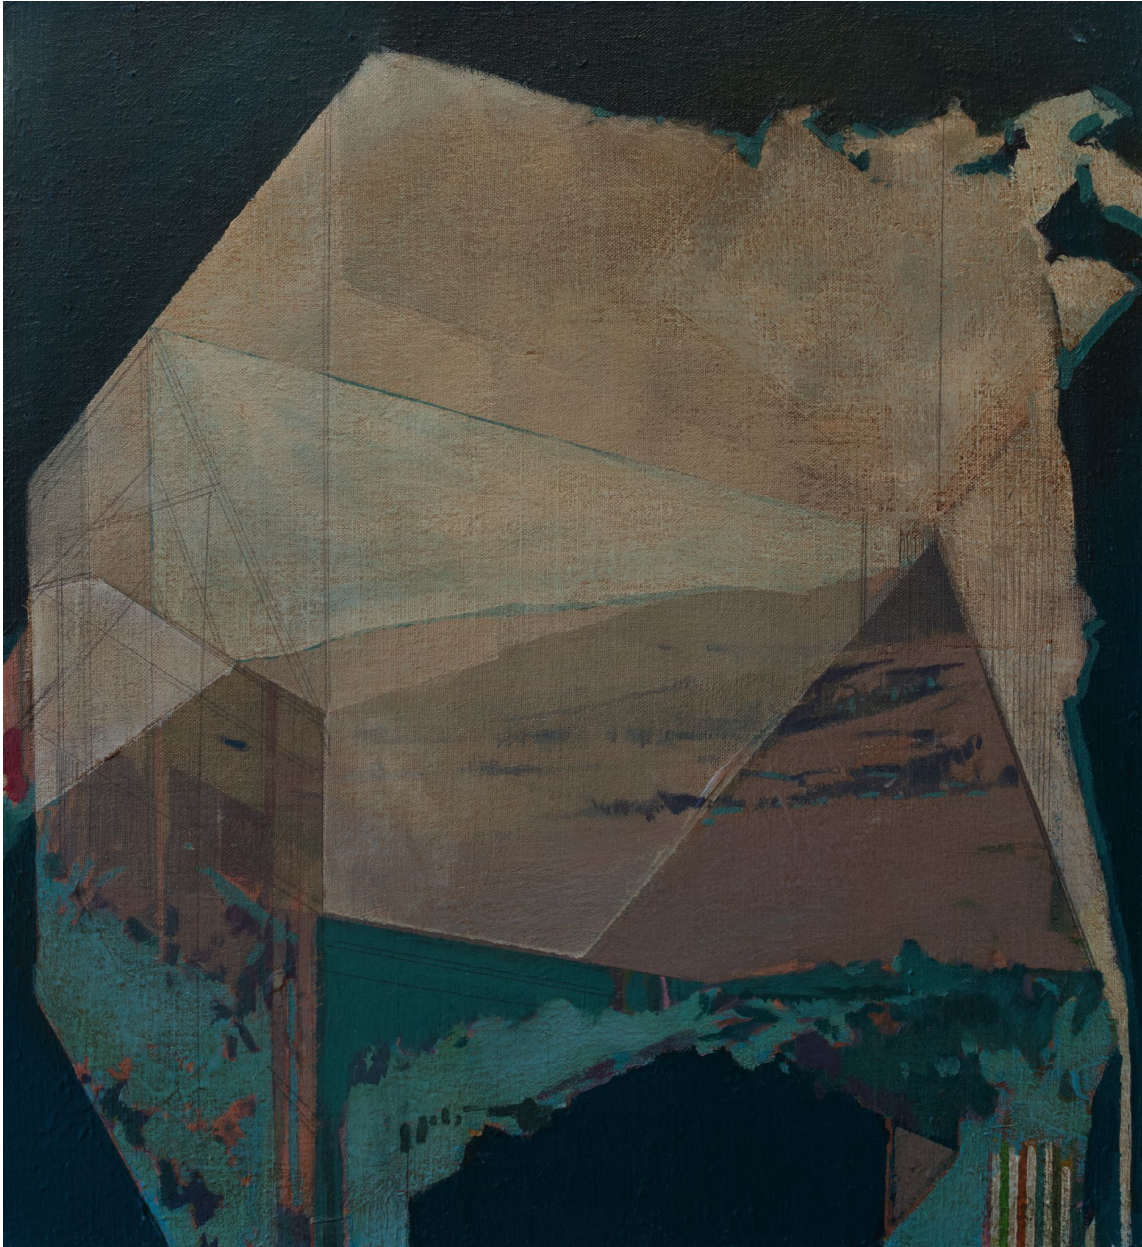

# GALERIE D'ESTE

ANDY CURLOWE, *A House that's Long*, 2018  
acrylique et crayon sur lin / acrylic and pencil on linen, 49.5 x 45.5 cm (19 3/8  
x 17 7/8 in.)  
AC00081