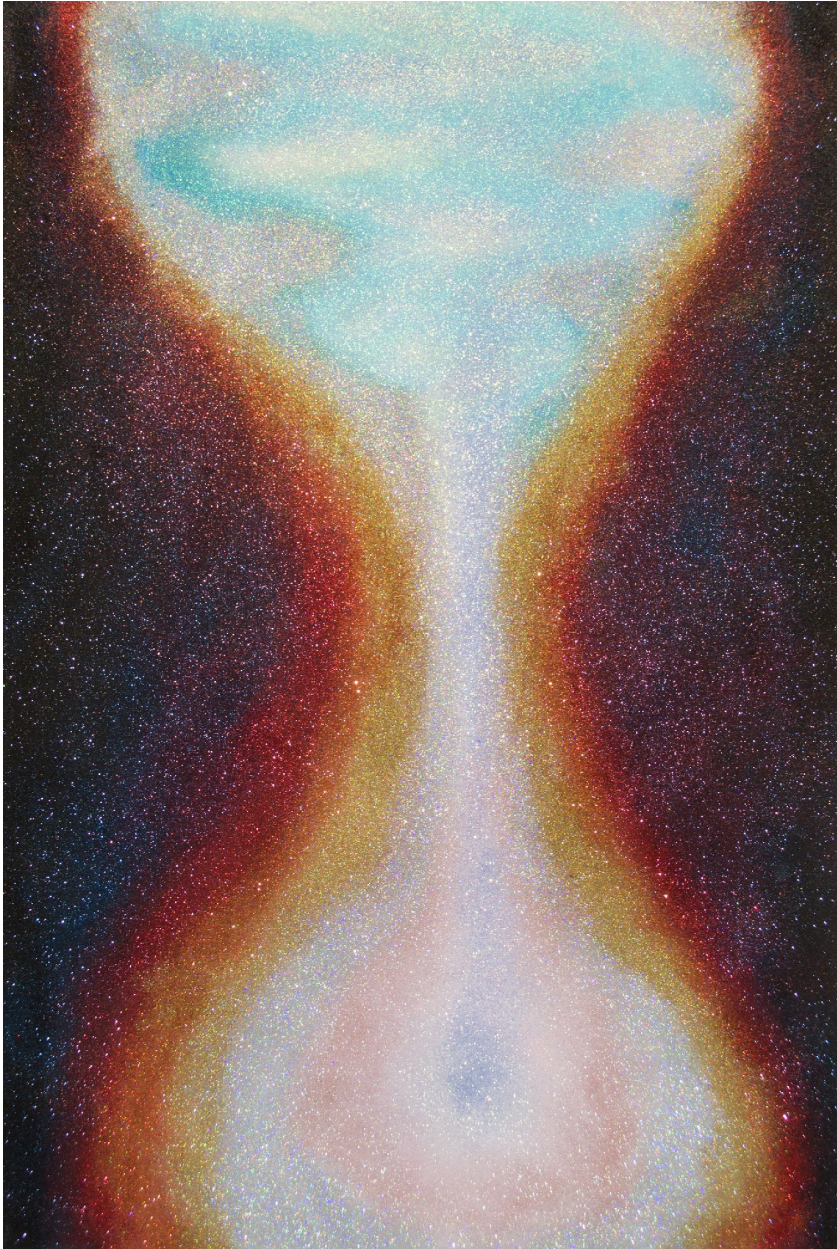

GALERIE D'ESTE

NIKA FONTAINE, *Kundalini #3*, 2018
glitter sur jute / glitter on burlap, 183 x 122 cm (72 x 48
in.)
NF00001