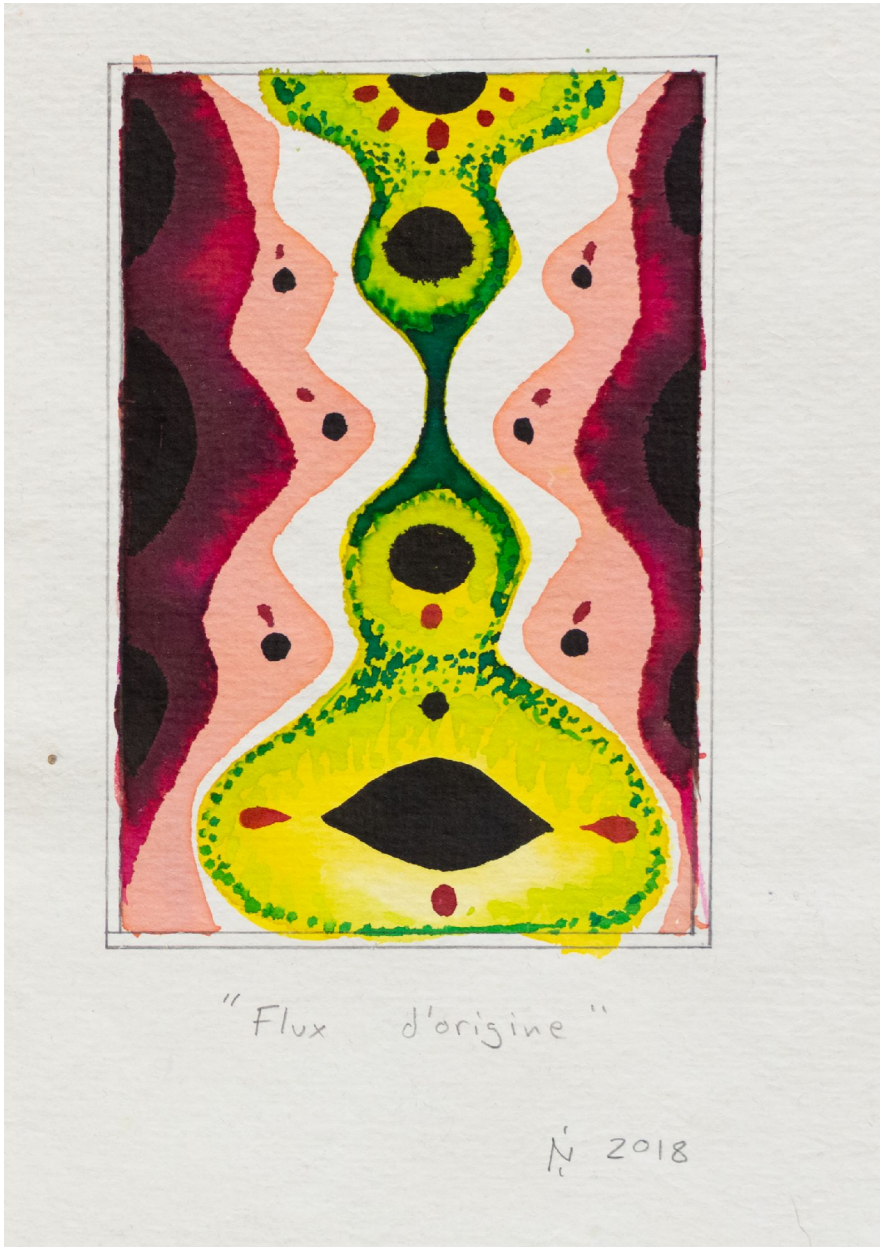

GALERIE D'ESTE

NIKA FONTAINE, *Flux d'origine*, 2018
encre sur papier / ink on paper, 14 x 9.5 cm (5 1/2 x 3 5/8
in.)
NF00013