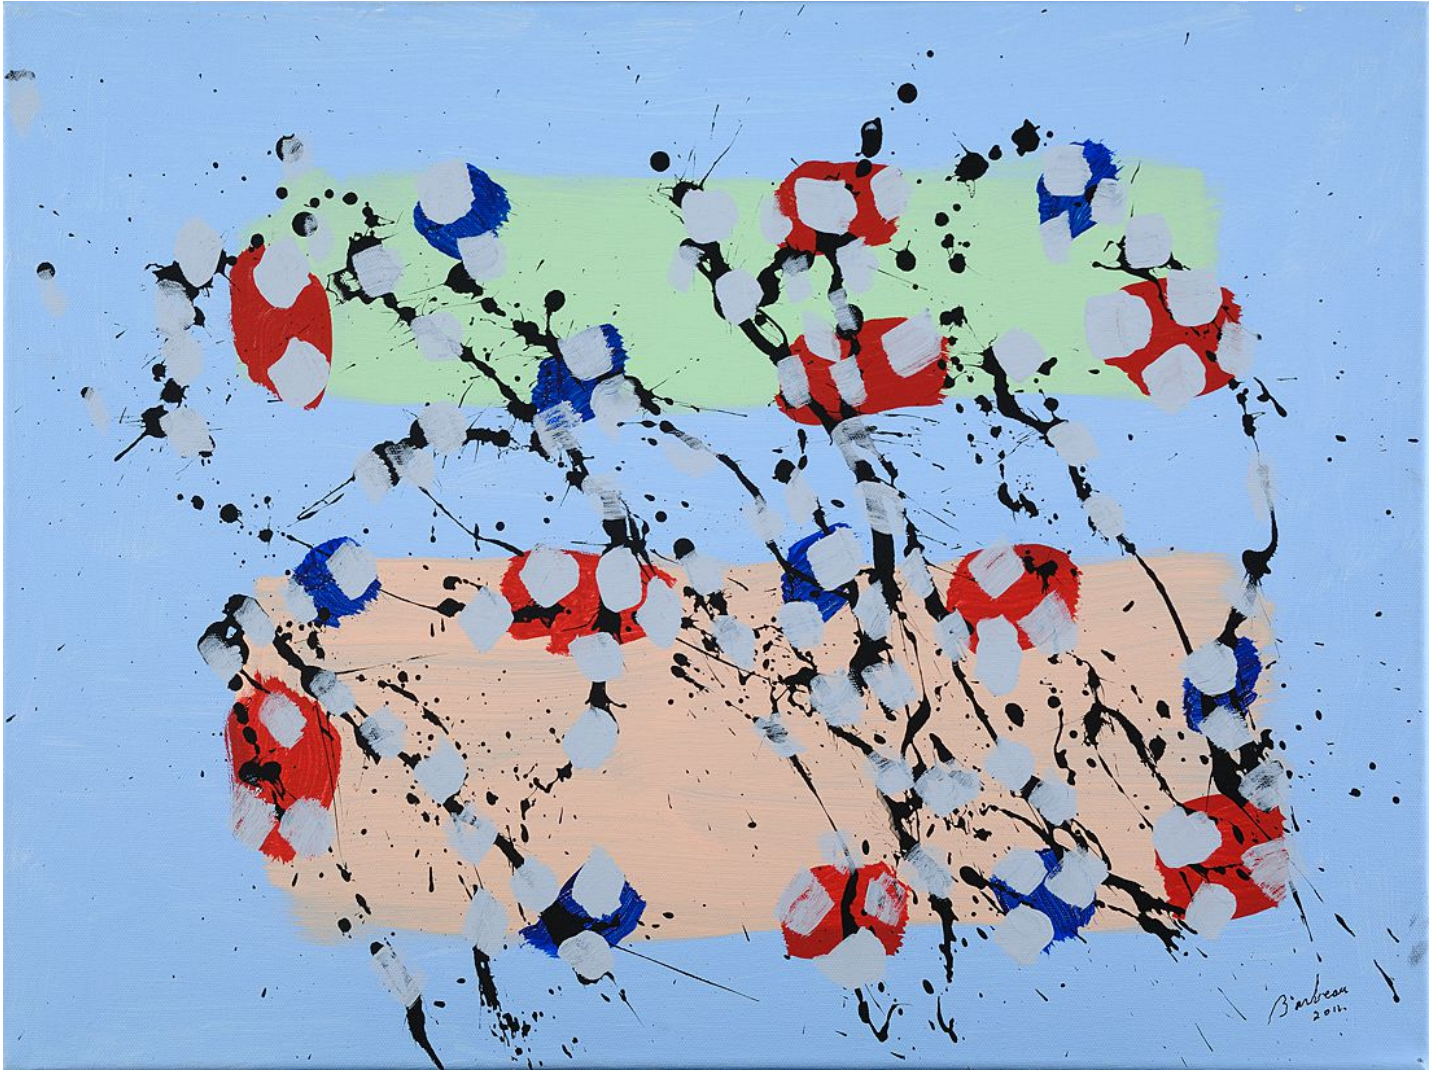

GALERIE D'ESTE

MARCEL BARBEAU, *Le désir merveilleux*, 2011
acrylique sur toile / acrylic on canvas, 46 x 61 cm (18 x 24 in.)
MBR00041