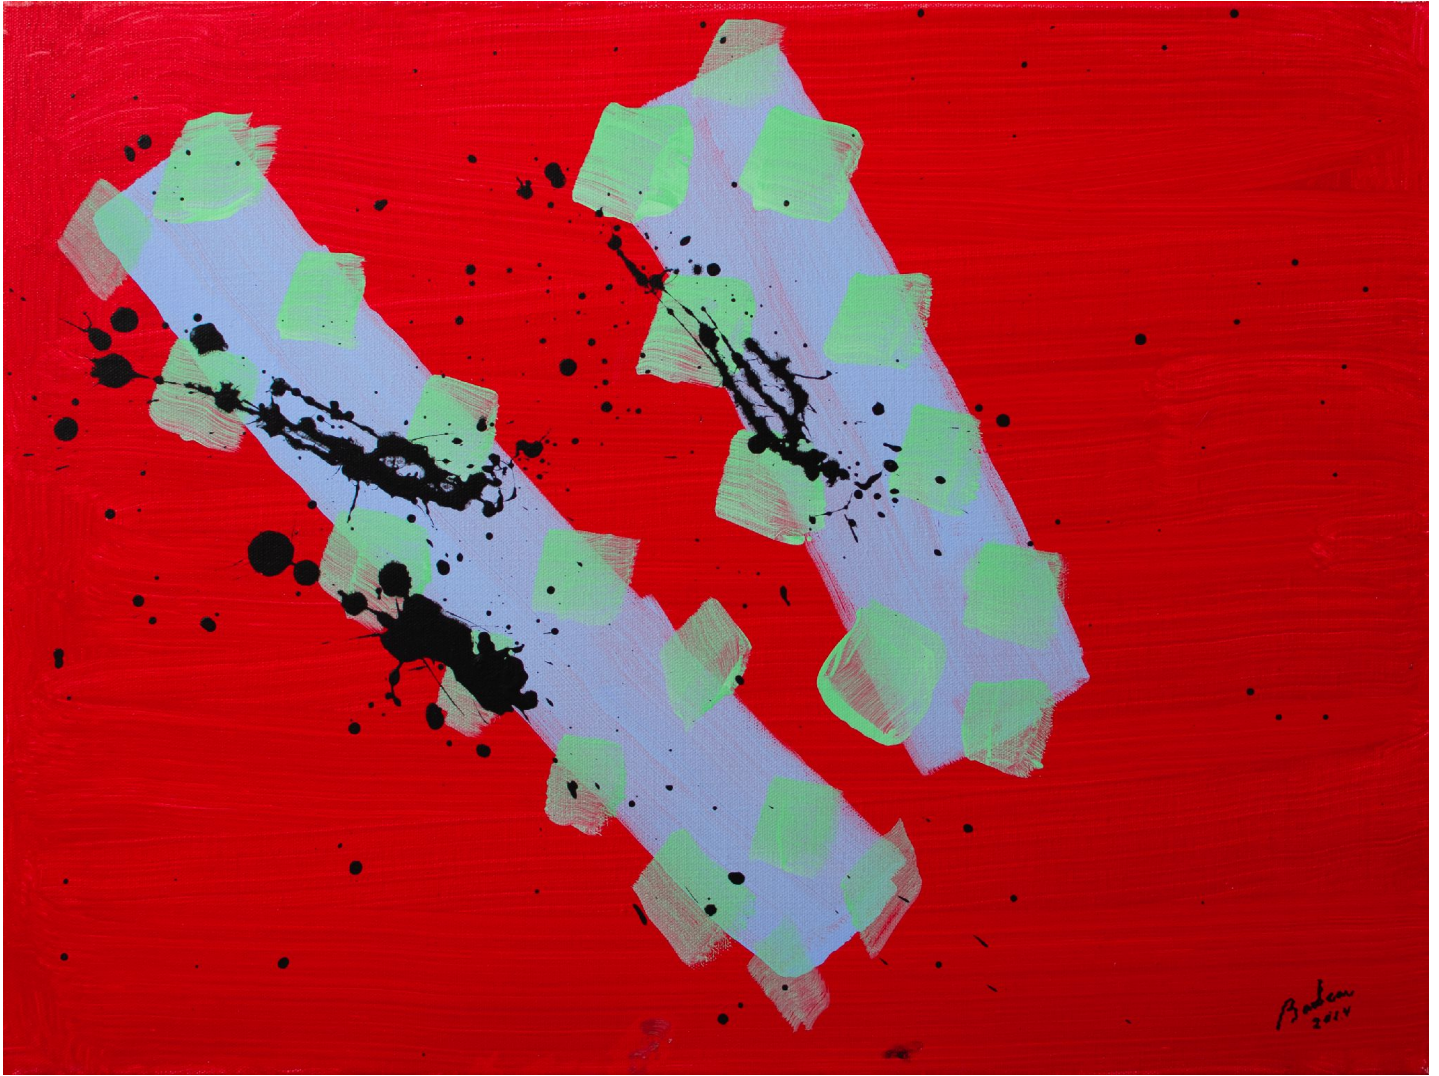

# GALERIE D'ESTE

MARCEL BARBEAU, *Pont Levis 3*, 2014  
acrylique sur toile / acrylic on canvas, 45.5 x 61 cm (17 7/8 x 24 in.)  
MBR00021