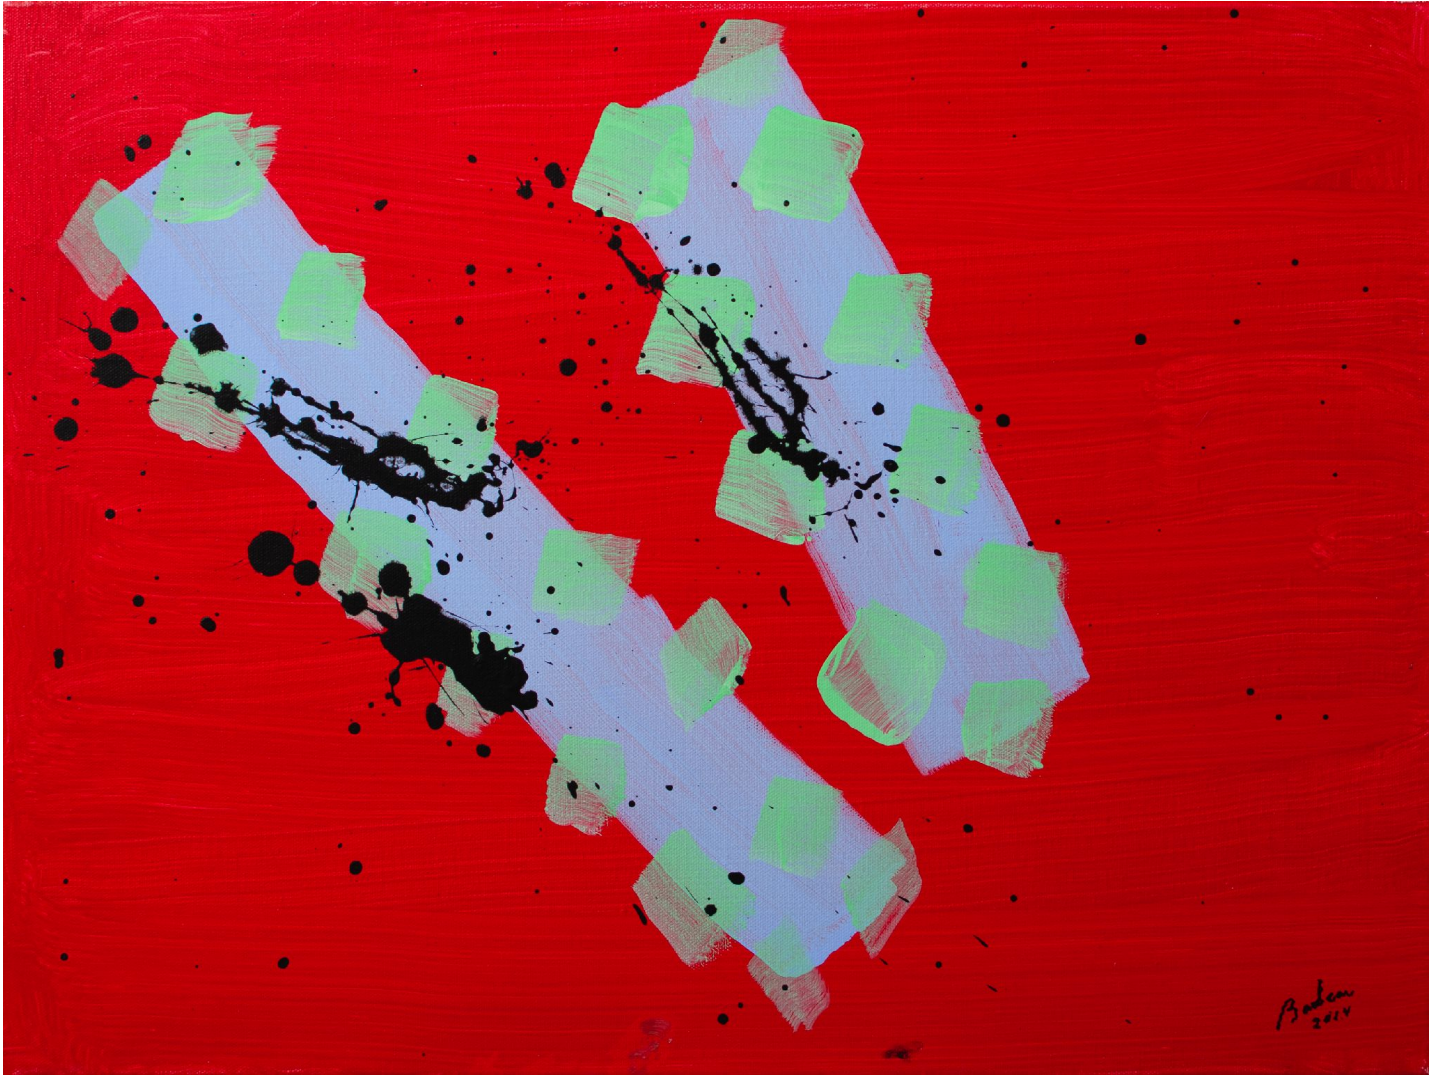

GALERIE D'ESTE

MARCEL BARBEAU, *Pont Levis 3*, 2014
acrylique sur toile / acrylic on canvas, 45.5 x 61 cm (17 7/8 x 24 in.)
MBR00021