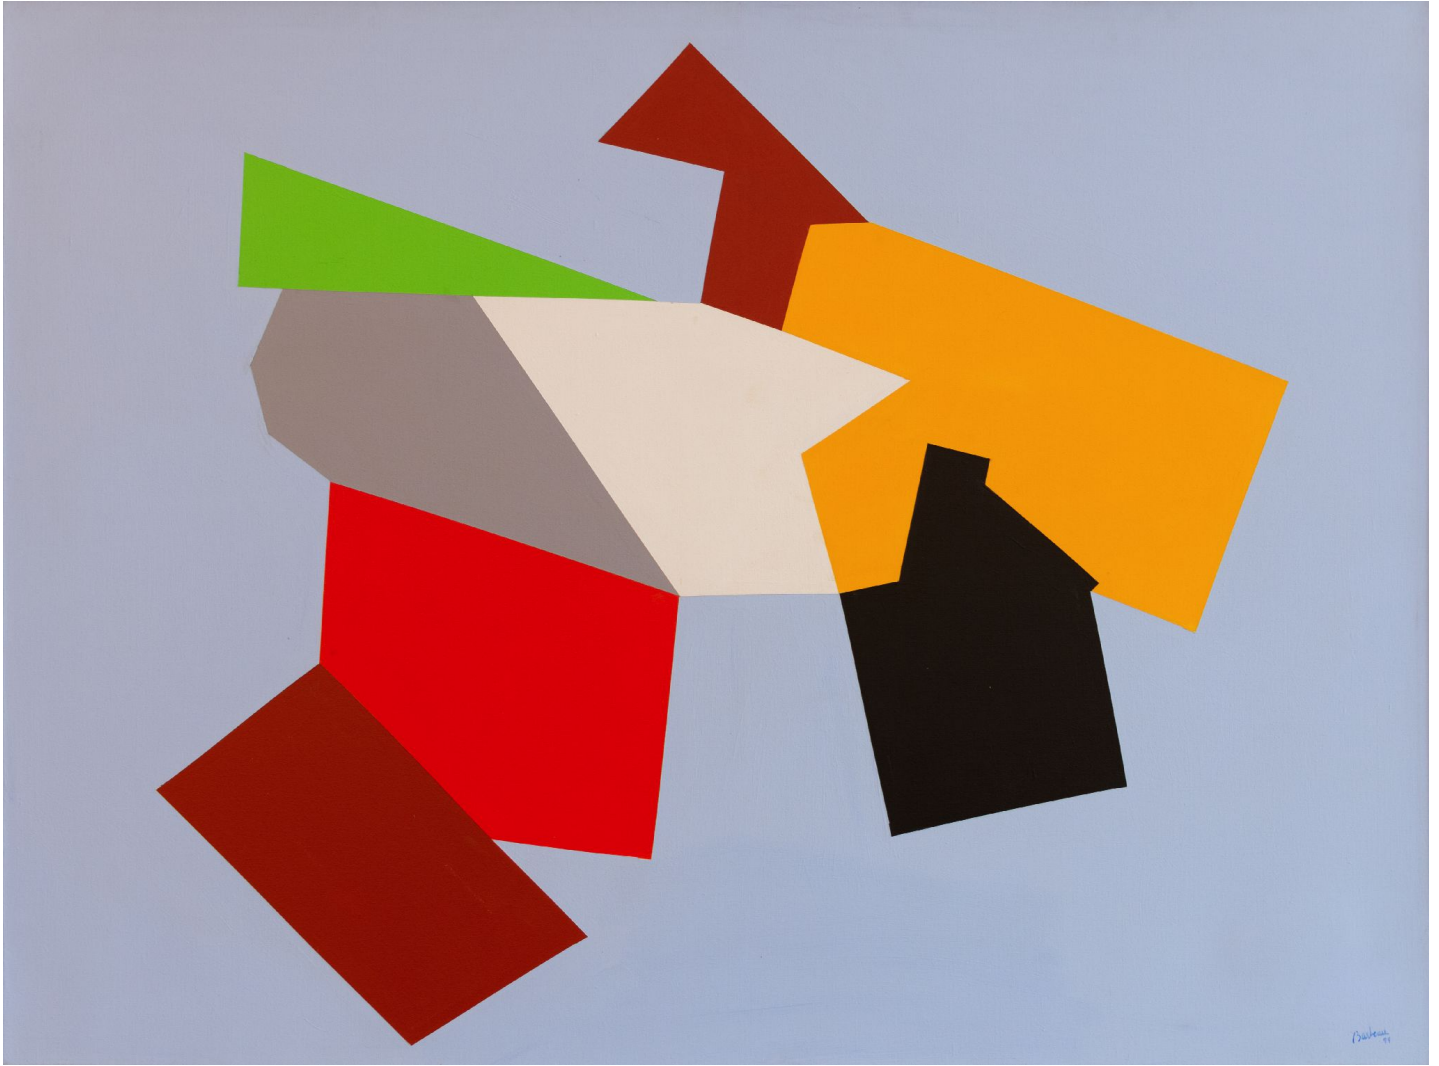

GALERIE D'ESTE

MARCEL BARBEAU, *Par une nuit nouvelle*, 1999
acrylique sur toile / acrylic on canvas, 97 x 130 cm (38 1/8 x 51 1/8 in.)
MBR00047