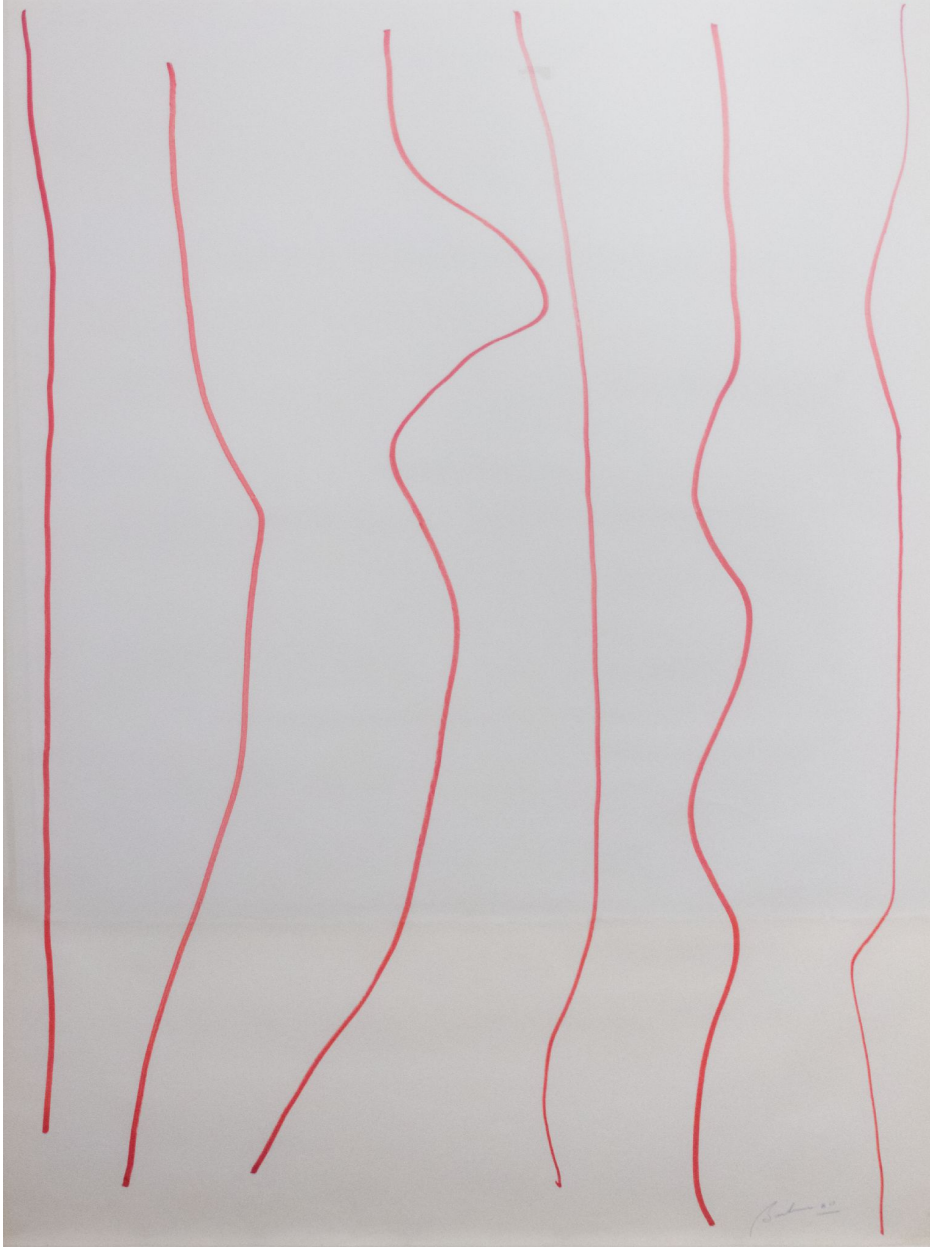

GALERIE D'ESTE

MARCEL BARBEAU, *Ondes Sonores*, 1960
crayon feutre sur papier chiffon / felt pen on cloth paper, 127 x
96 cm (50 x 37 3/4 in.)
MBR00052