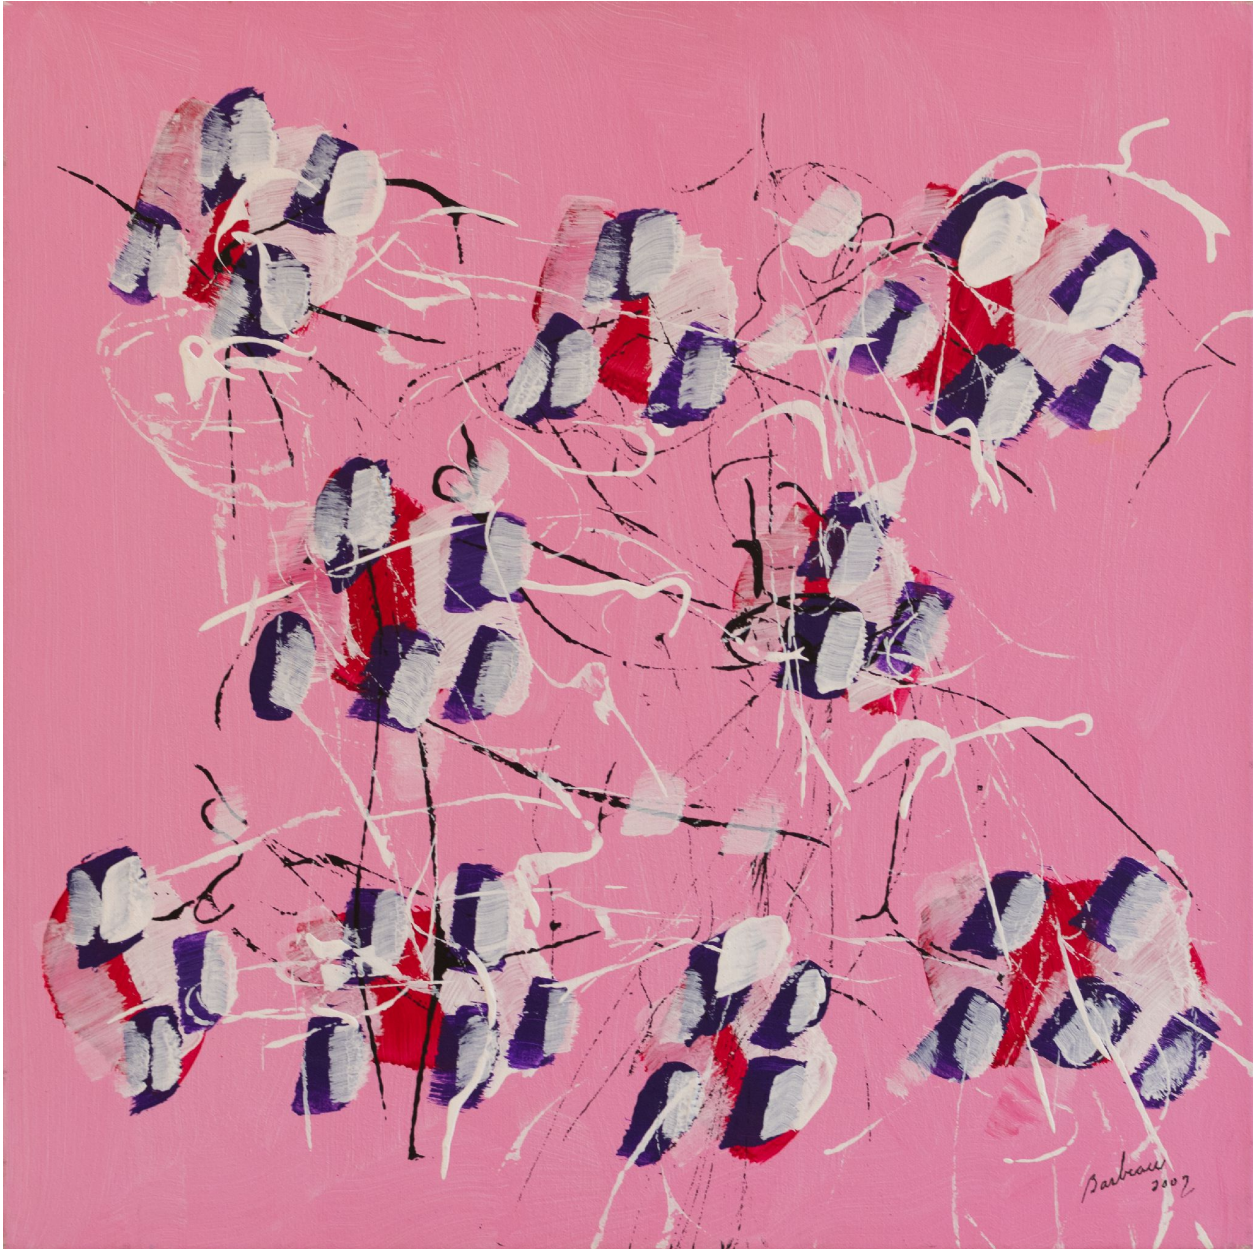

GALERIE D'ESTE

MARCEL BARBEAU, *Cascades Val-David*, 2007
acrylique sur toile / acrylic on canvas, 51 x 51 cm (20 x 20 in.)
MBR00044