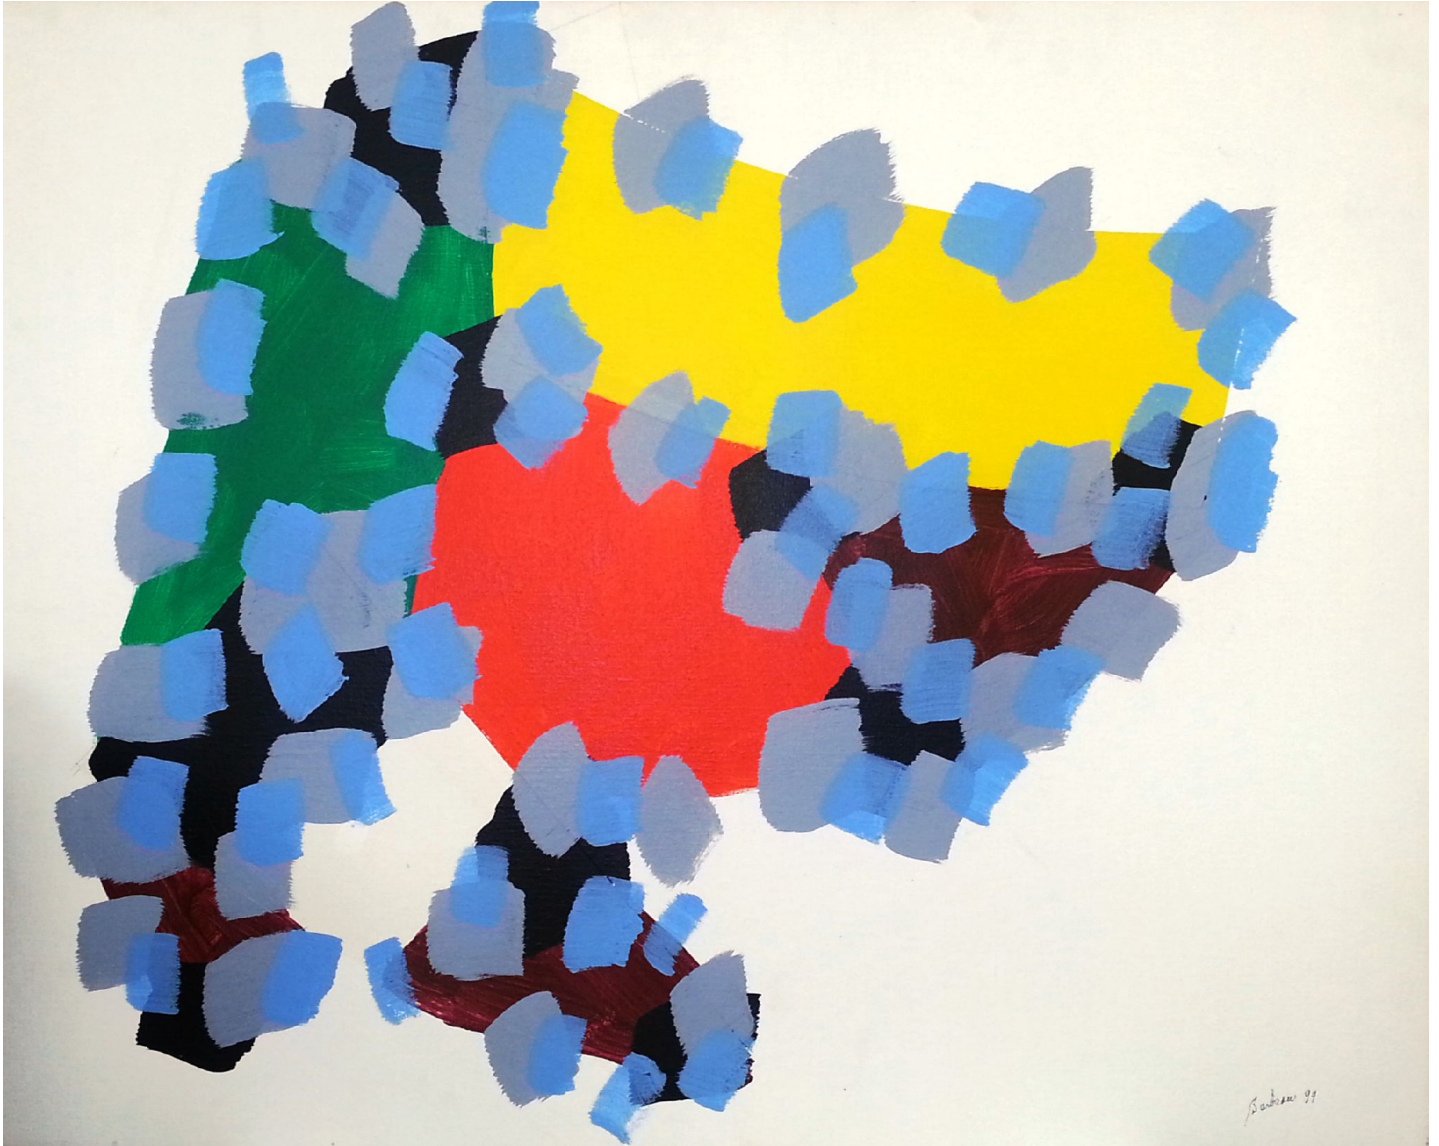

# GALERIE D'ESTE

MARCEL BARBEAU, *Floraison de pierres*, 1999  
acrylique sur toile / acrylic on canvas, 64 x 81 cm (25 1/8 x 31 7/8 in.)  
MBR00046