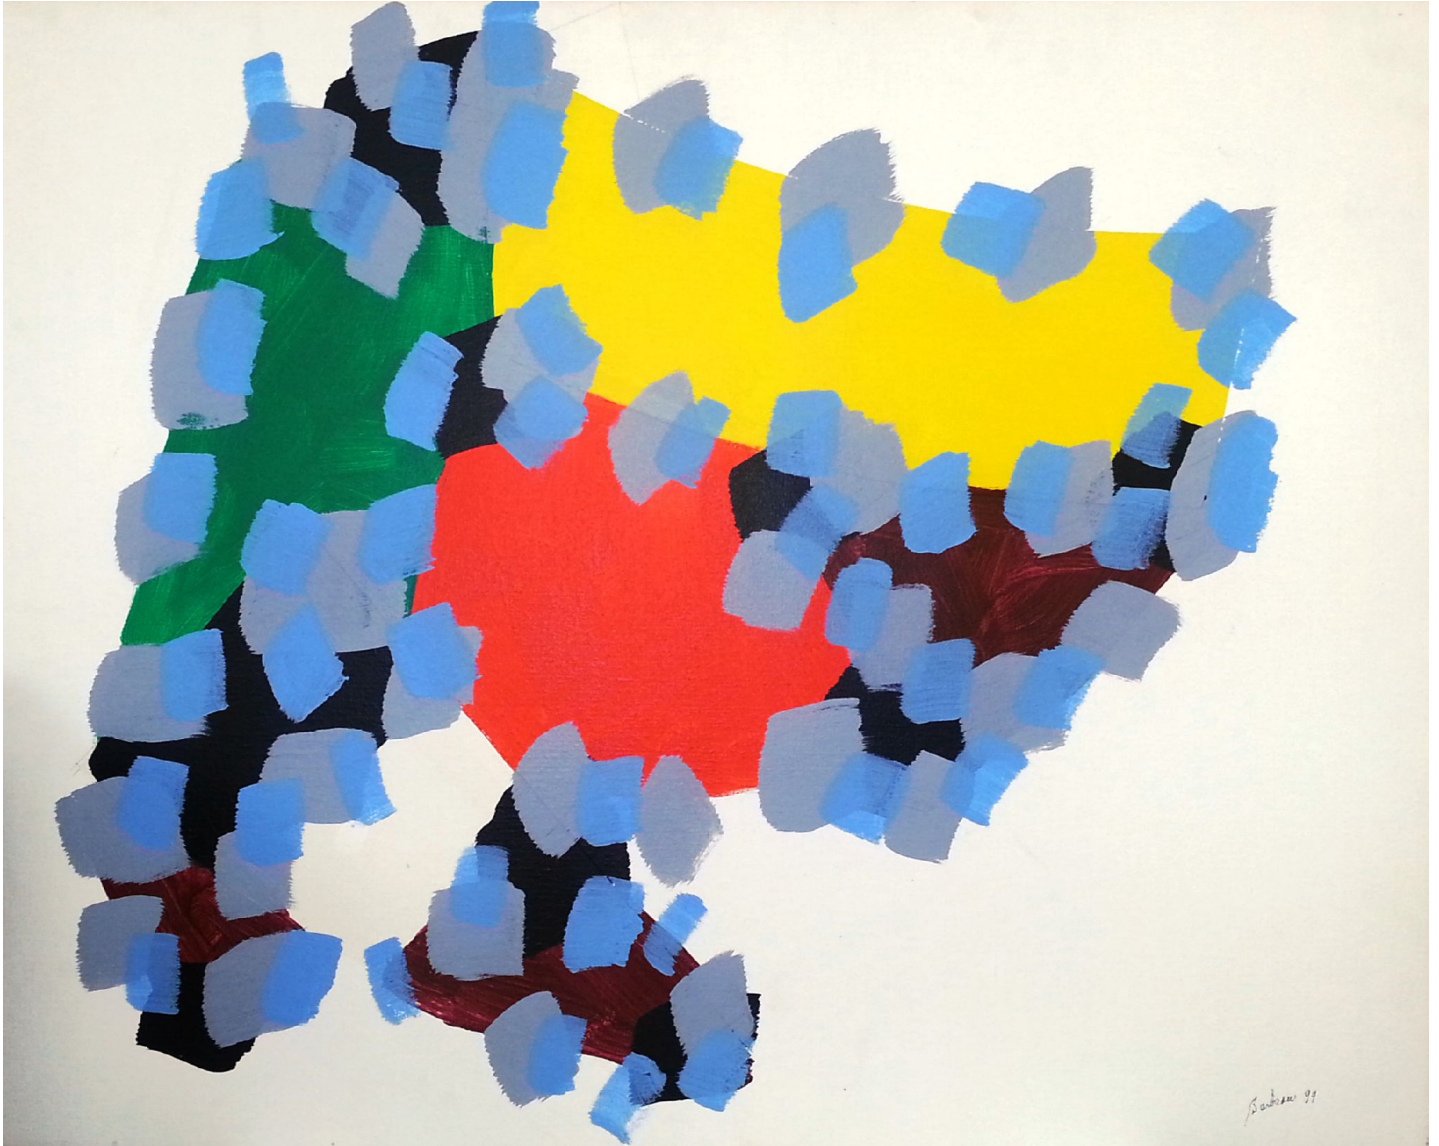

GALERIE D'ESTE

MARCEL BARBEAU, *Floraison de pierres*, 1999
acrylique sur toile / acrylic on canvas, 64 x 81 cm (25 1/8 x 31 7/8 in.), MBR00046