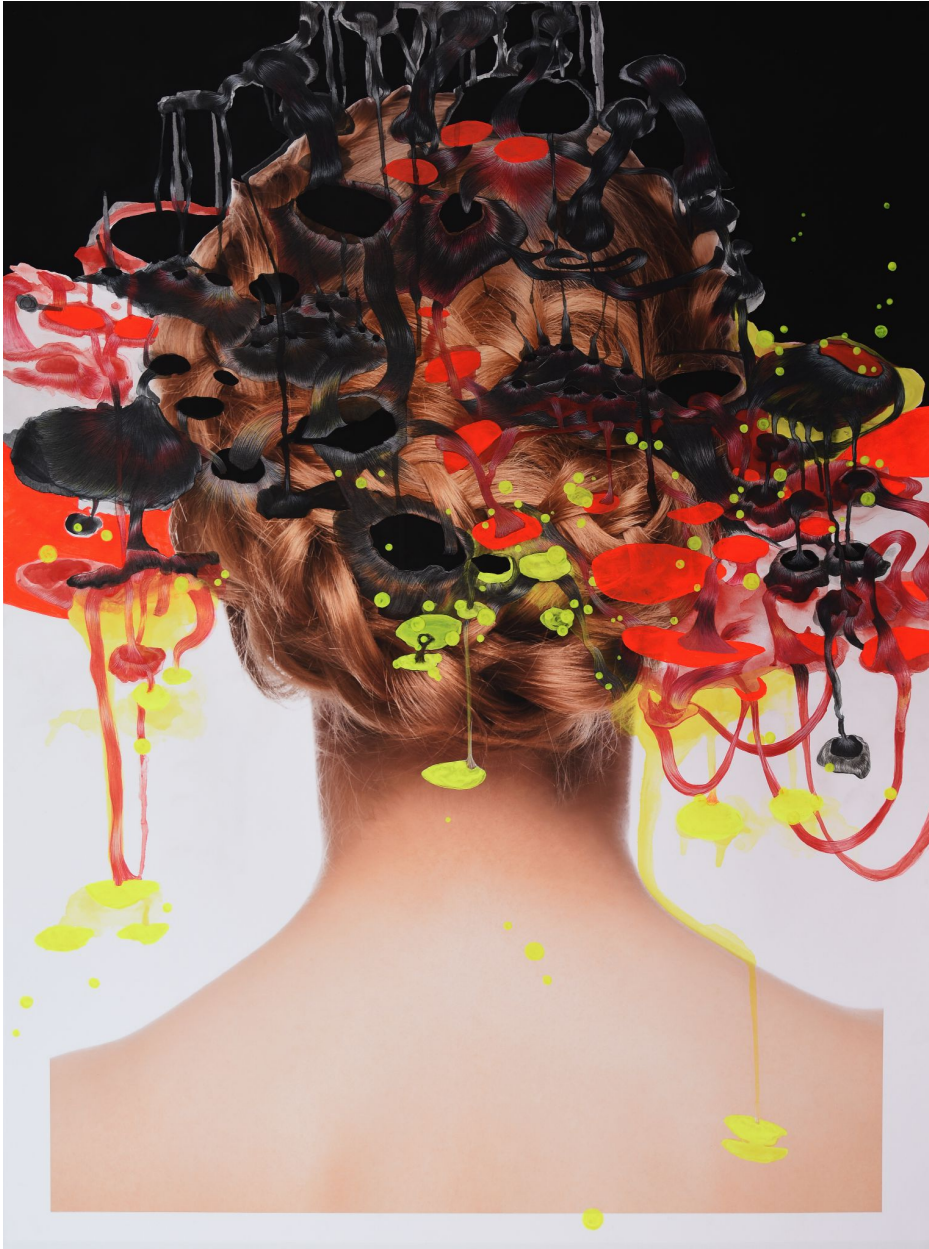

GALERIE D'ESTE

CATHERINE BOLDUC, *Précipices*, 2018
Impression au jet d'encre, aquarelle et acrylique / Ink jet print,
watercolour and acrylic, 119 x 89 cm (46 3/4 x 35 in.)
CB00005, \$3,250