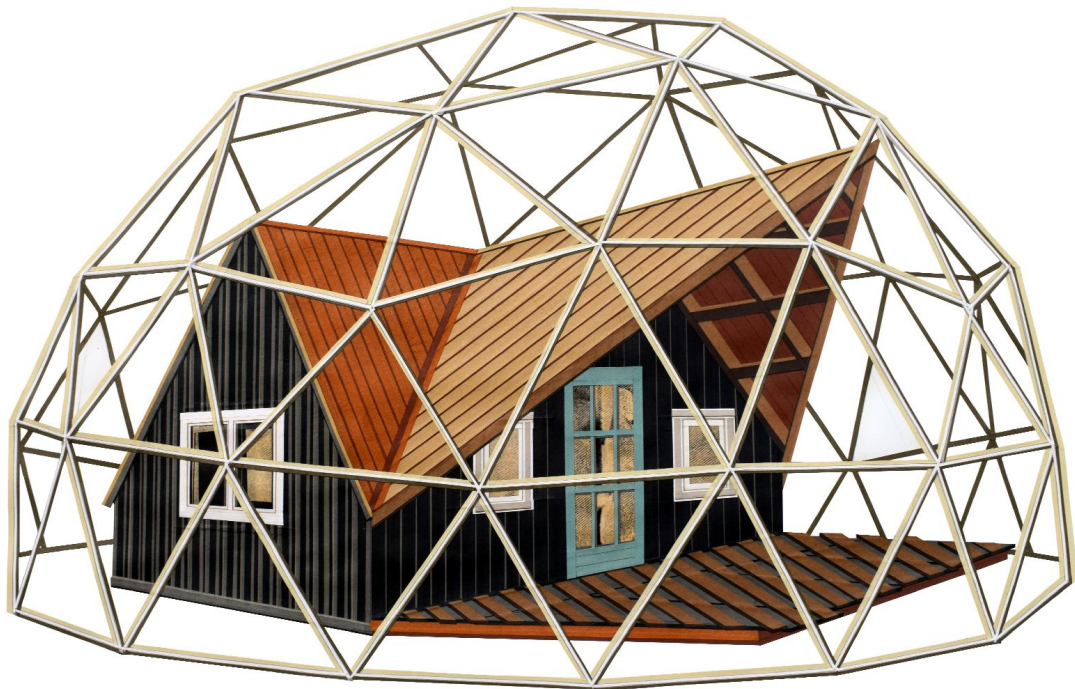

GALERIE D'ESTE

MEGAN HERWIG, *Reliquery*, 2018
papier découpé / cut paper, 72.5 x 47 cm (28 1/2 x 18 1/2 in.)
MHW00008, •