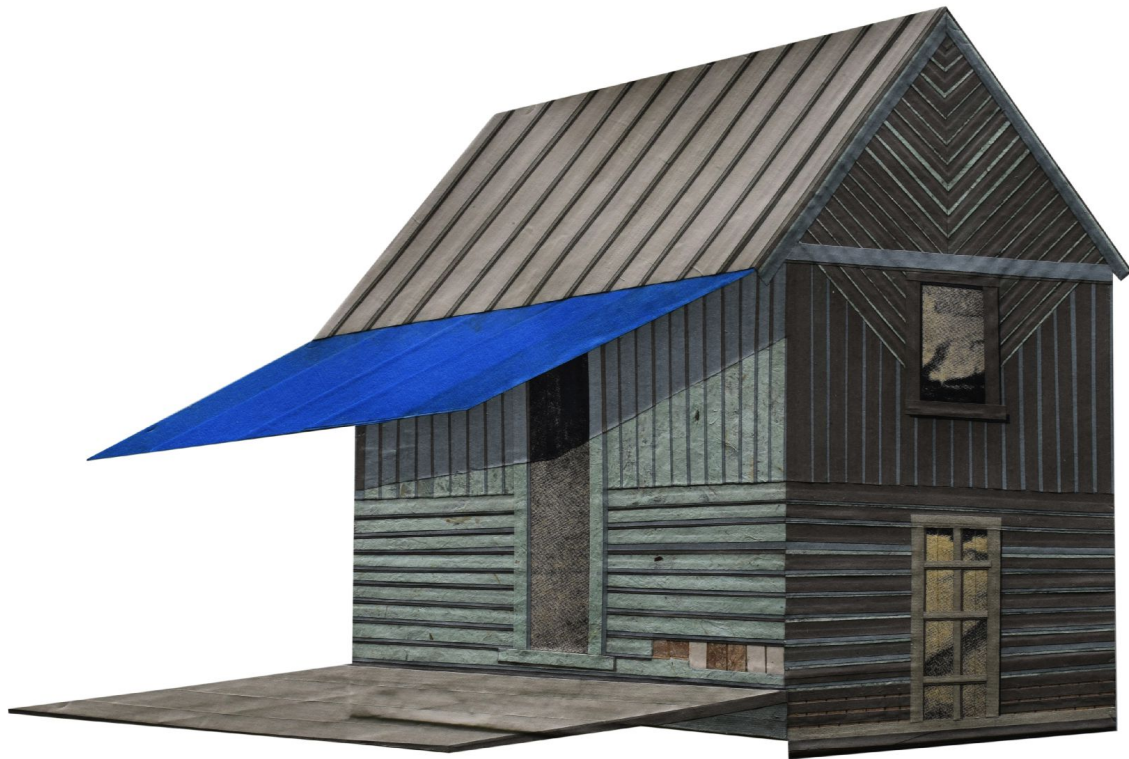

GALERIE D'ESTE

MEGAN HERWIG, *Transport For Nomadic Inclinations*, 2017
papier découpé / cut paper, 32 x 47 cm (12 1/2 x 18 1/2 in.)
MHW00005, \$1,550