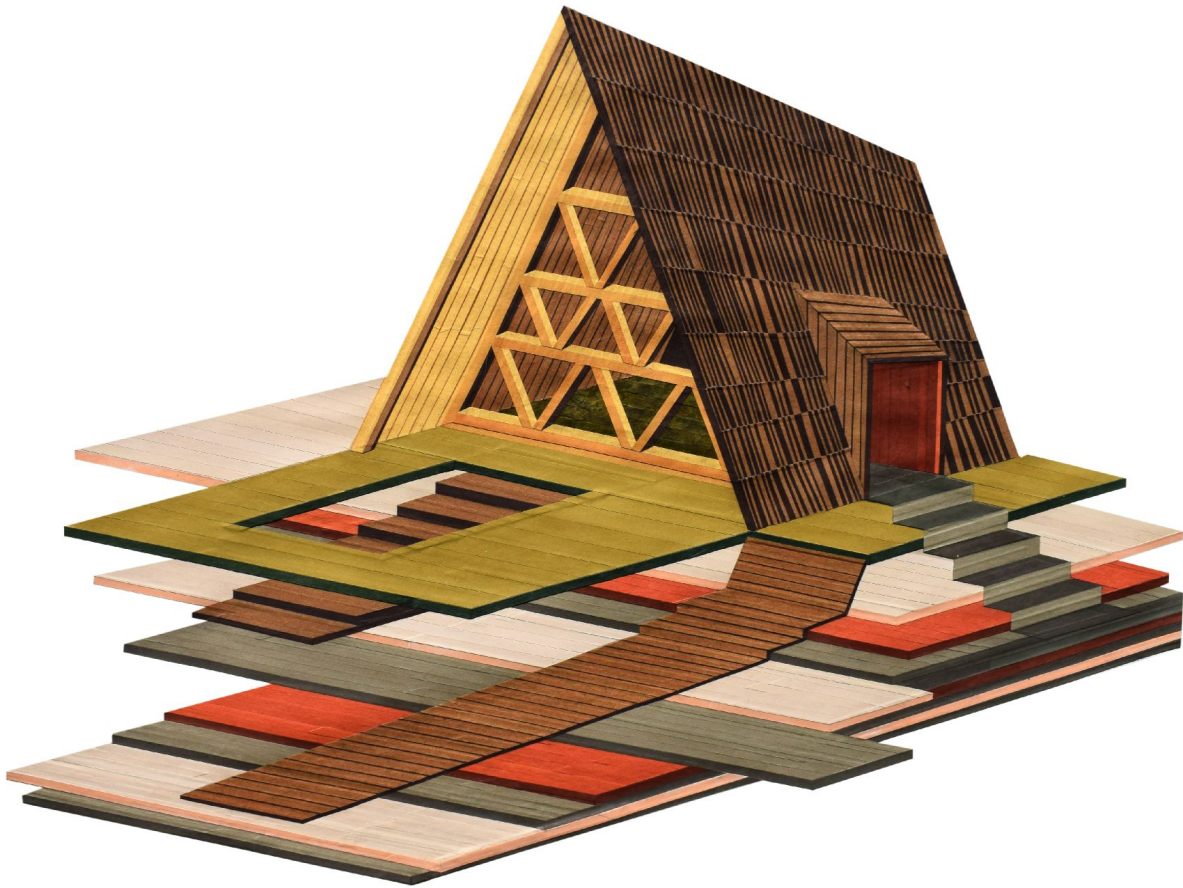

GALERIE D'ESTE

MEGAN HERWIG, *Built Upon the Ruins of Past Endeavors*, 2017
papier découpé / cut paper, 56 x 75 cm (22 x 29 1/2 in.)
MHW00001, \$2,600