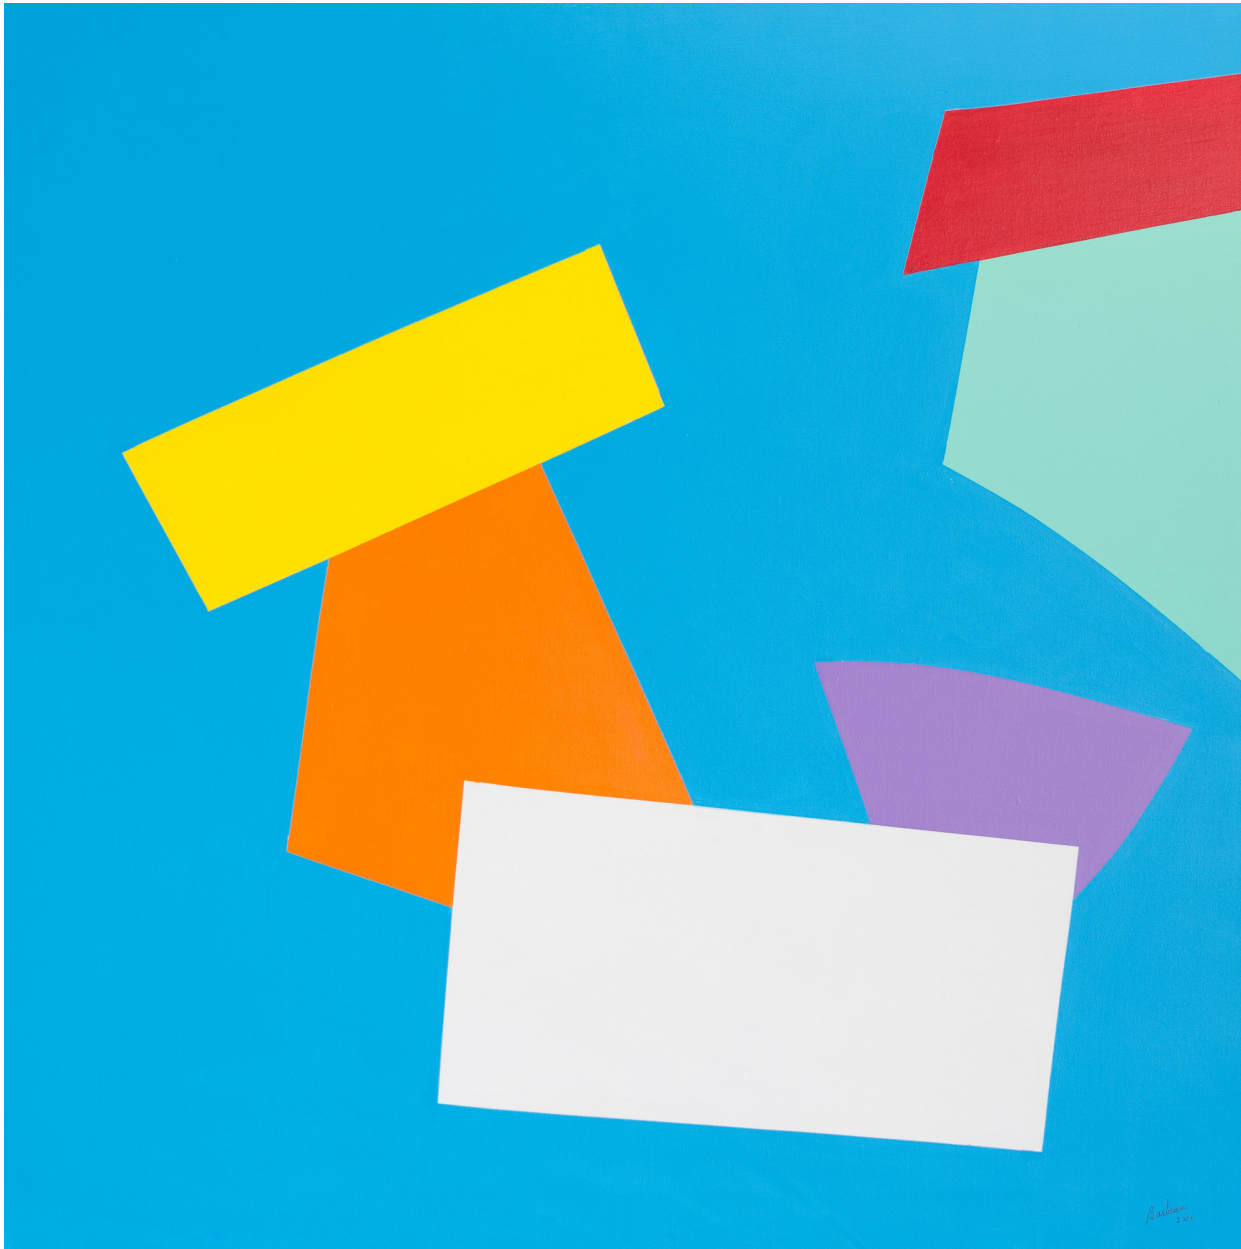

GALERIE D'ESTE

MARCEL BARBEAU, *La trame sonore du plaisir*, 2006
acrylique sur toile / acrylic on canvas, (39 1/4 x 39 1/4 in.)