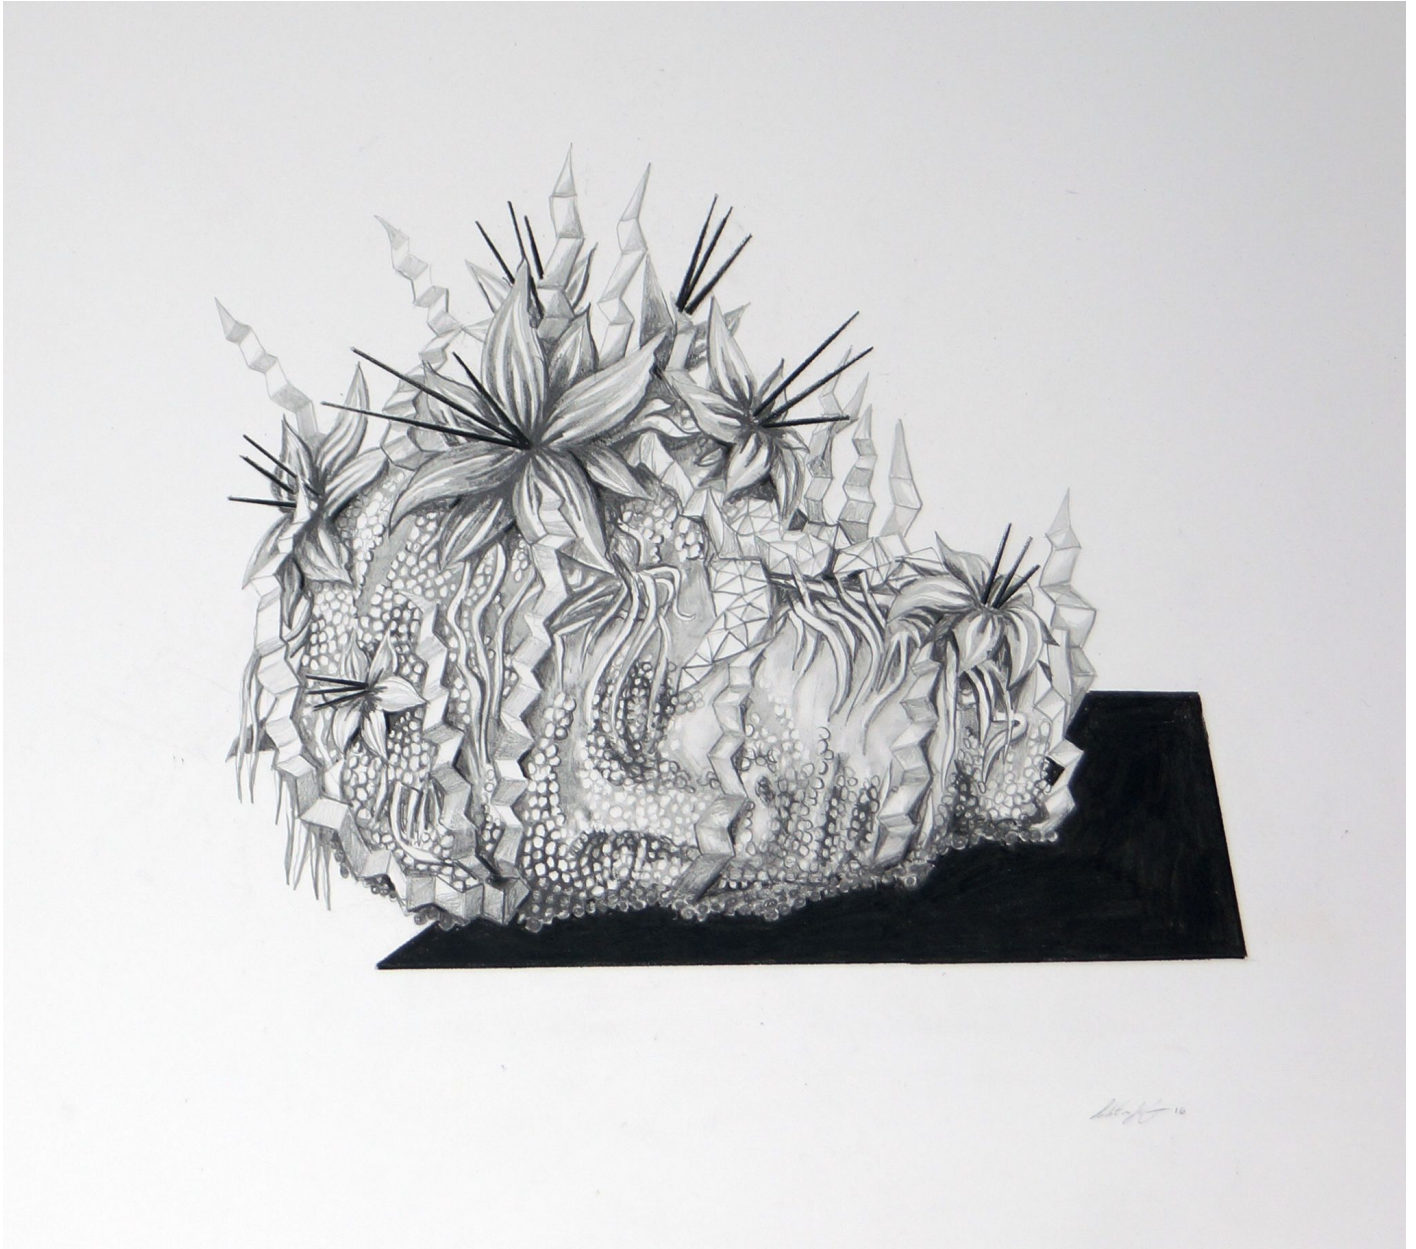

GALERIE D'ESTE

SÉBASTIEN LAFLEUR, *Portrait d'Hygie*, 2016
graphite, fusain sur papier / graphite, charcoal on paper, 40 x 40 cm (15 3/4 x 15 3/4 in.)
SLA00032, \$600