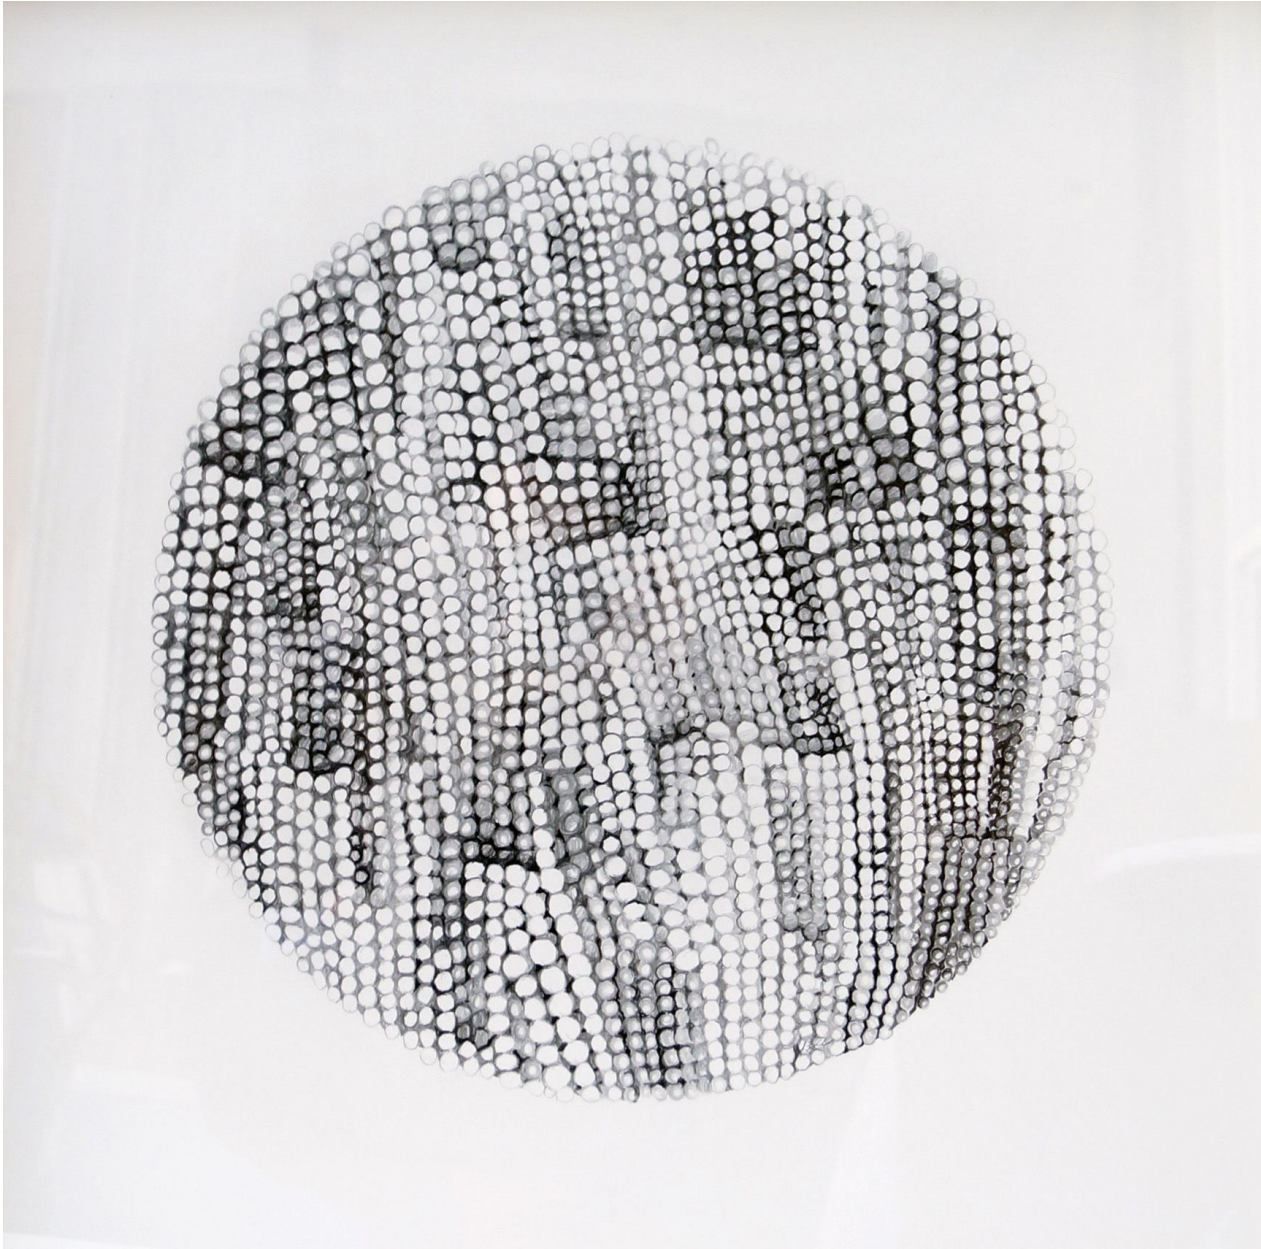

GALERIE D'ESTE

SÉBASTIEN LAFLEUR, *Nature morte II*, 2015
graphite sur papier d'Arches / graphite on Arches paper, 56 x 56 cm (22 x 22 in.)
SLA00012