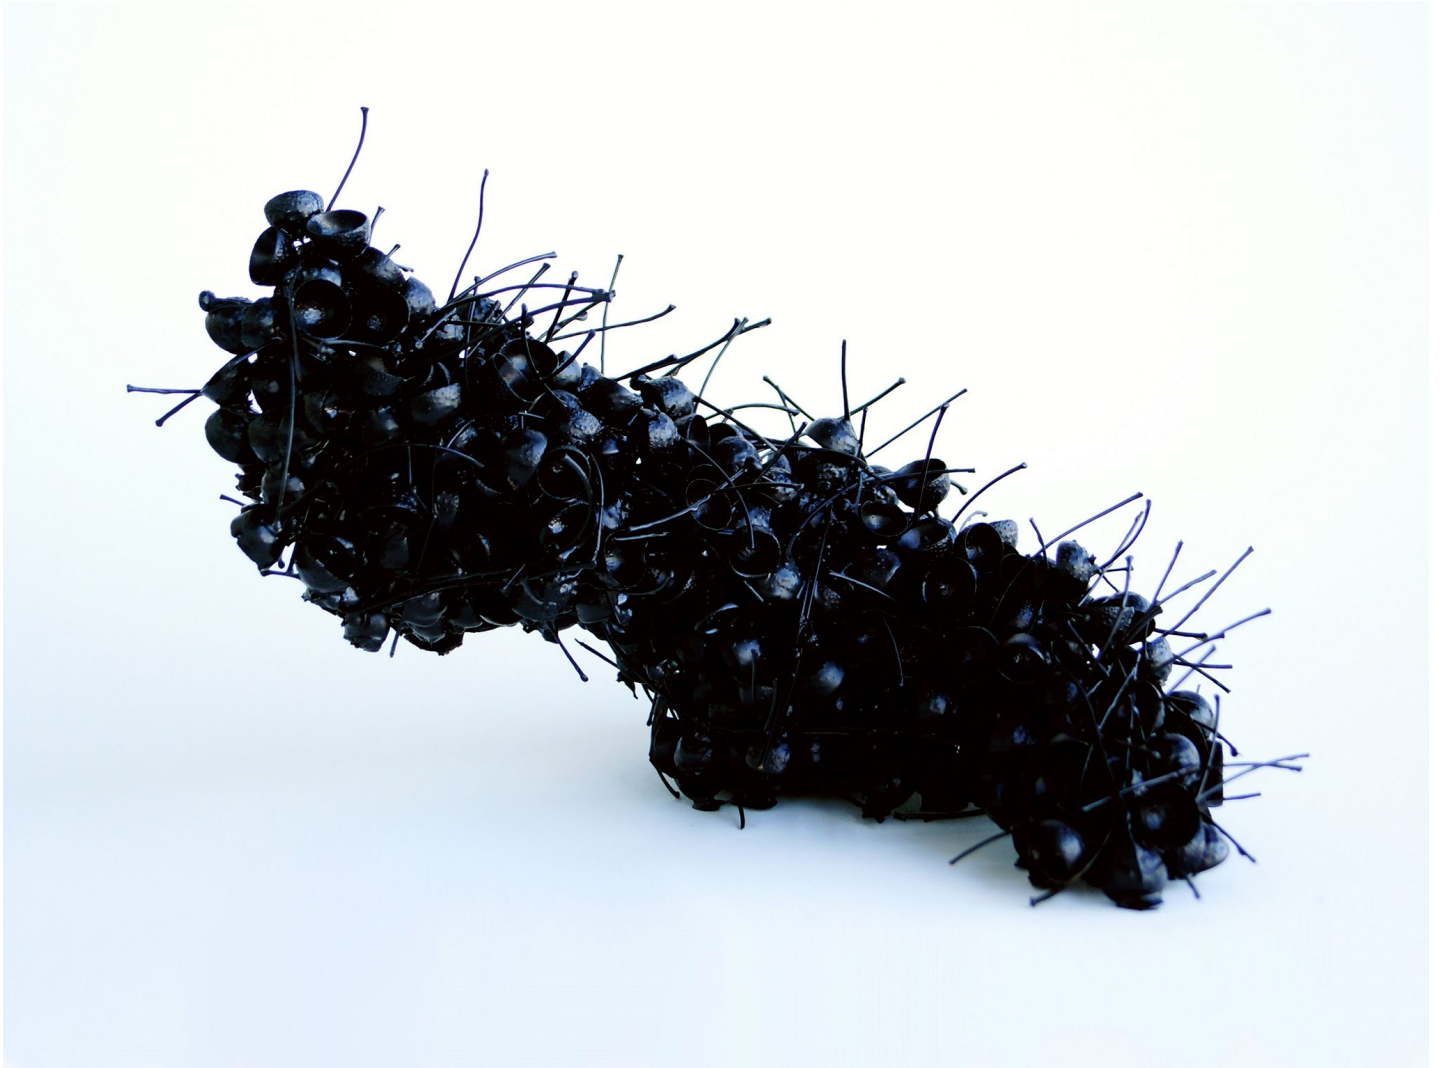

GALERIE D'ESTE

SÉBASTIEN LAFLEUR, *Stylommatophore*, 2014

bois de chêne, résine, peinture aérosol / oak, resin, aerosol paint, 20 x 25 x 33 cm (7 13/16 x 9 13/16 x 12 15/16 in.)

SLA00024