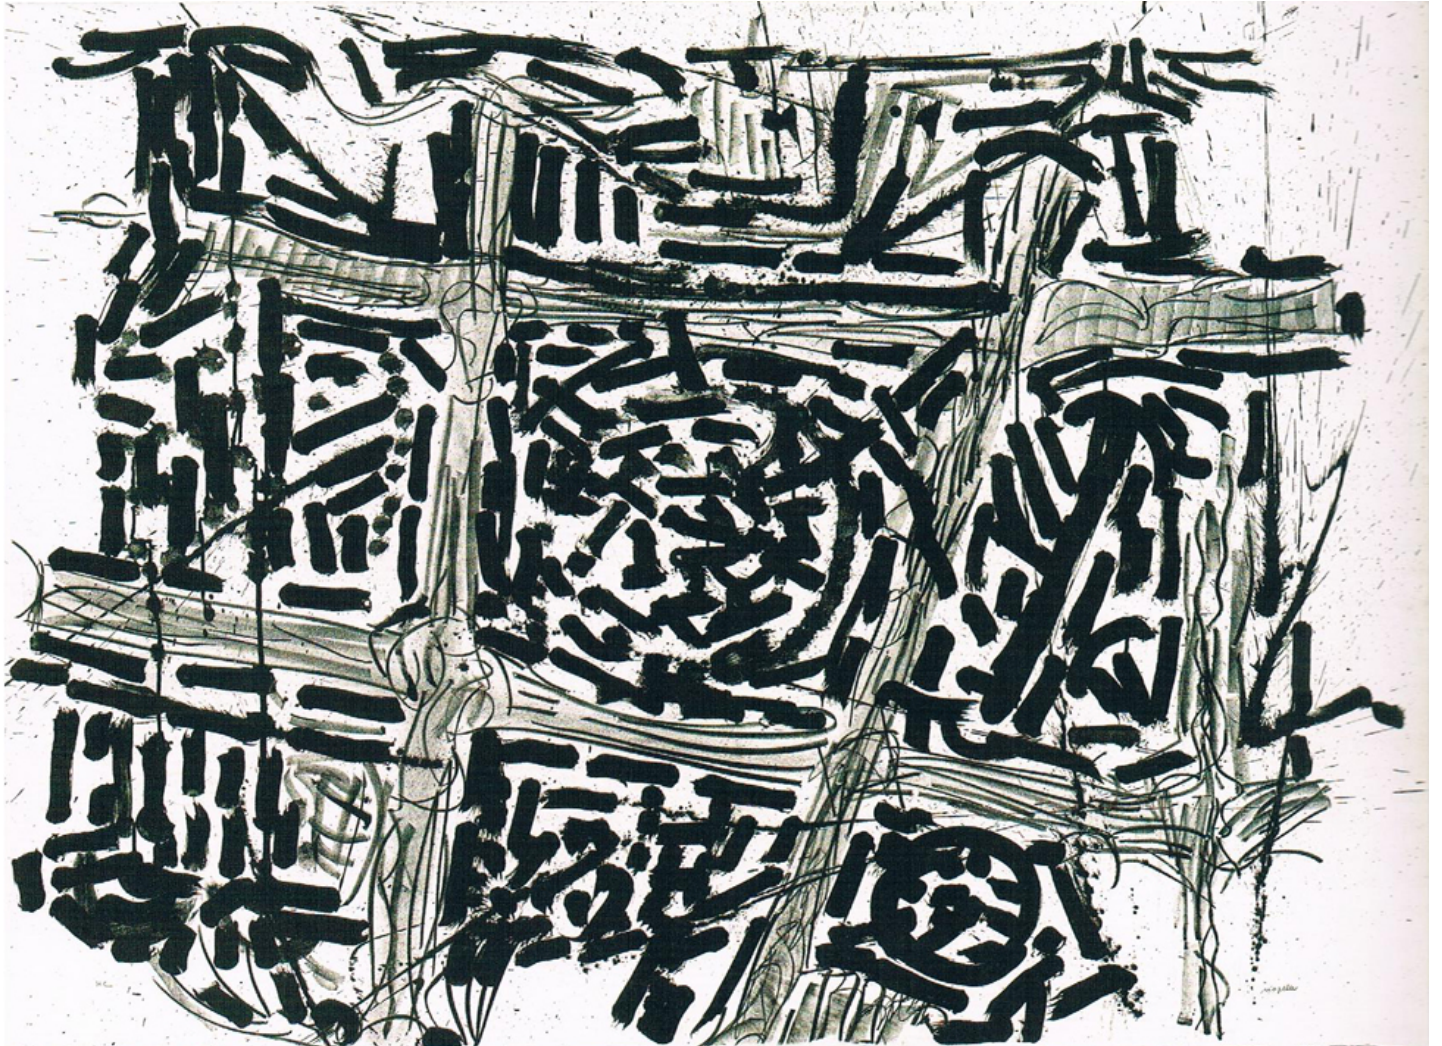

GALERIE D'ESTE

JEAN PAUL RIOPELLE, *Suite Fancy*, 1972

lithographie originale en noir / original black lithograph, 117 x 160 cm (46 x 62 3/8 in.)

JPRI00104