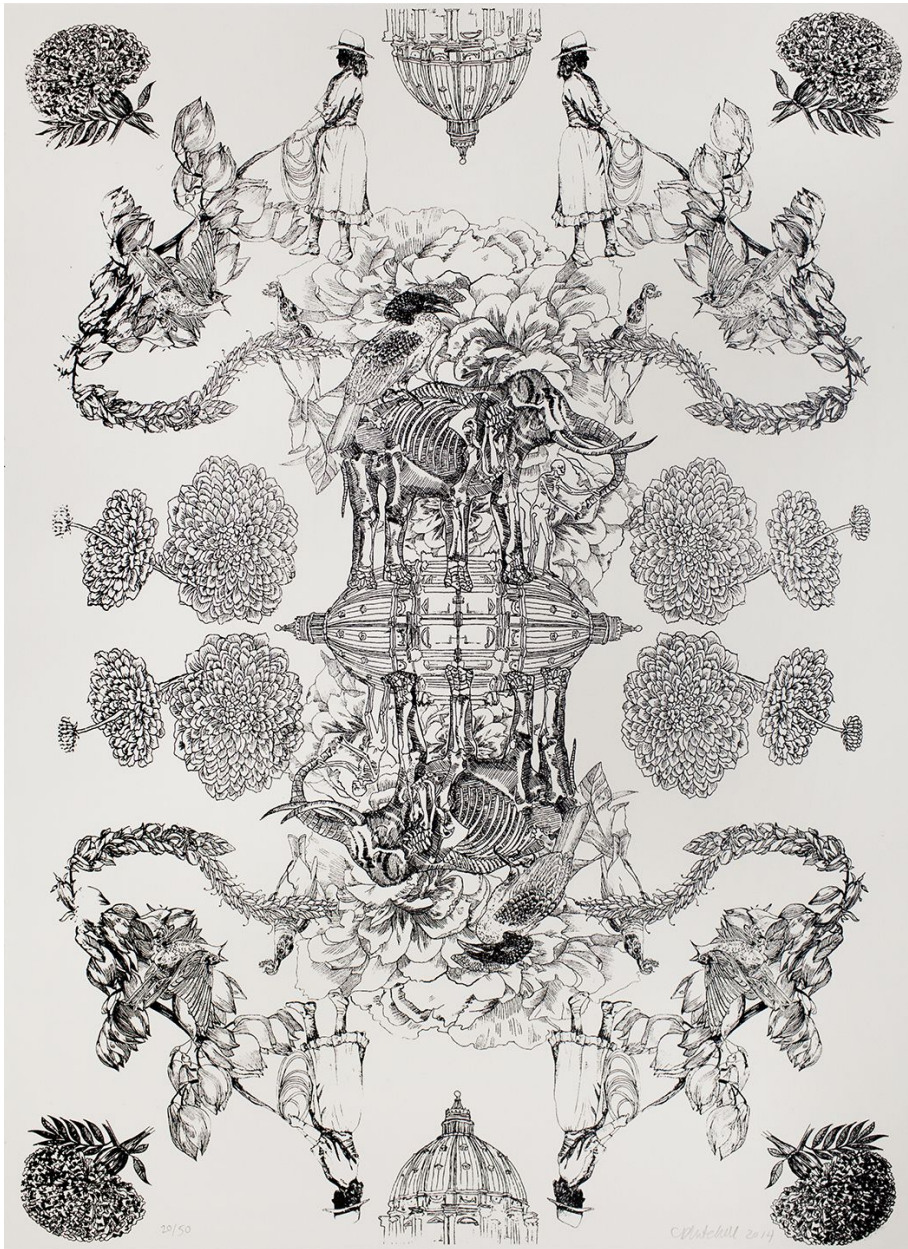

GALERIE D'ESTE

CYNTHIA DINAN-MITCHELL, *Papier peint: jardin secret*,
2014
sérigraphie sur papier Stonehenge / silkscreen on
Stonehenge paper, 76 x 56 cm (29 7/8 x 22 in.)
CDM00019, \$625(encadrée)375(non-encadrée)