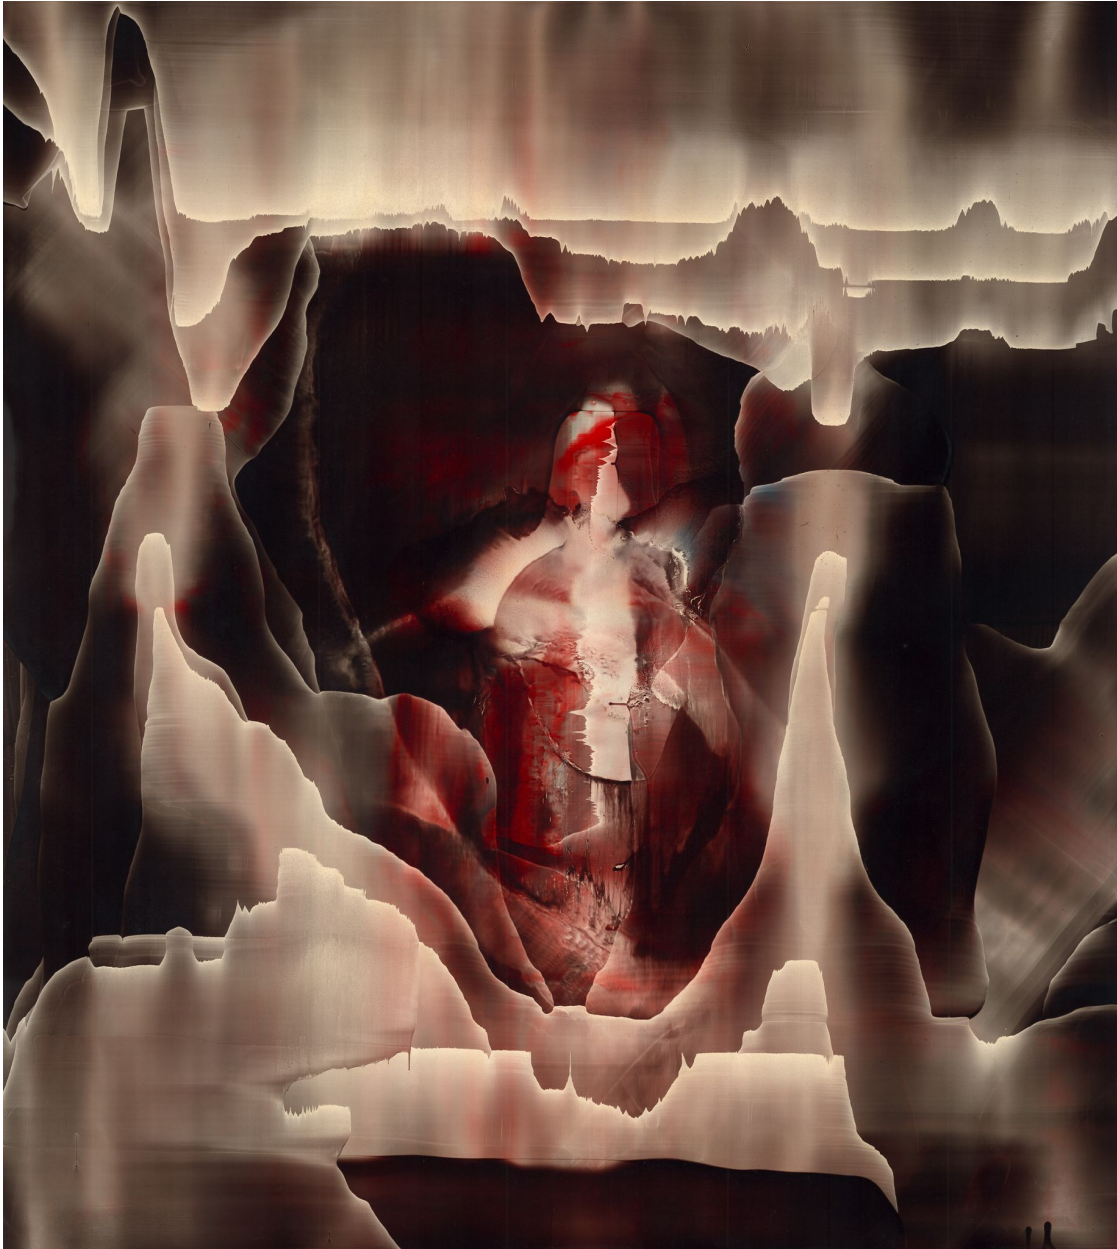

# GALERIE D'ESTE

PIERRE-YVES GIRARD, *Le Nibiru enlevier*, 2015  
huile sur toile / oil on canvas, 94 x 84 cm (37 x 33 1/16 in.)  
PYR00088