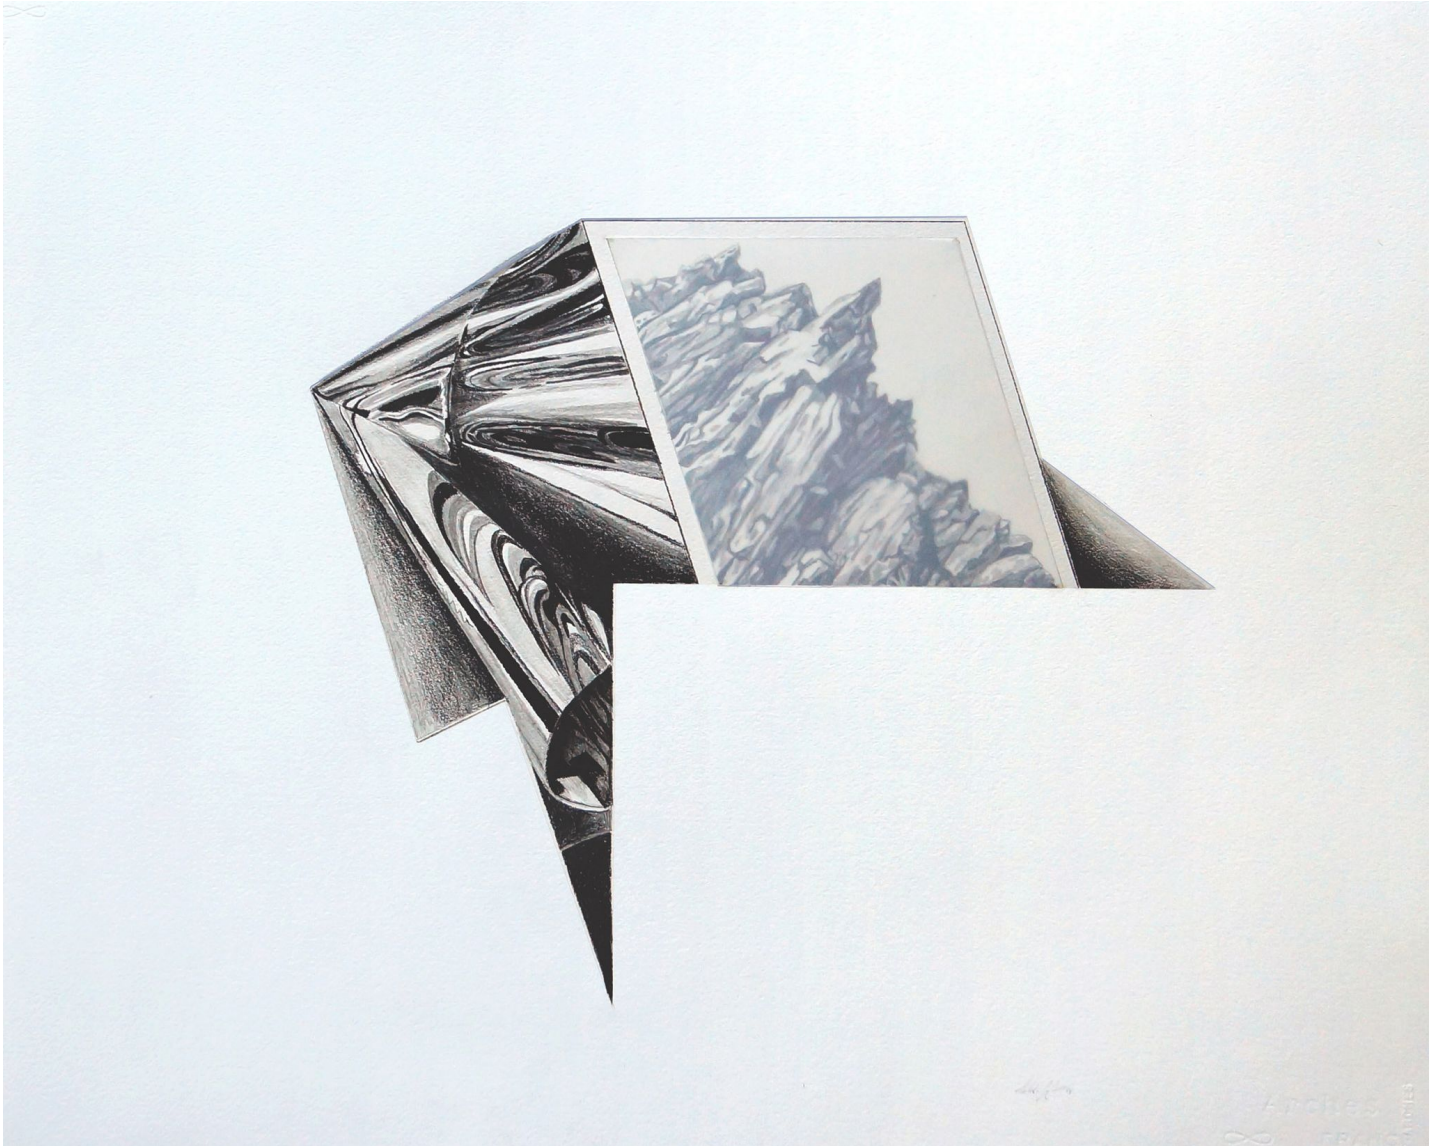

GALERIE D'ESTE

SÉBASTIEN LAFLEUR, *Métamorphisme*, 2014

graphite, fusain et mylar sur papier d'Arches / graphite, charcoal and mylar on Arches paper, 50 x 56 cm (19 5/8 x 22 in.)

SLA00007