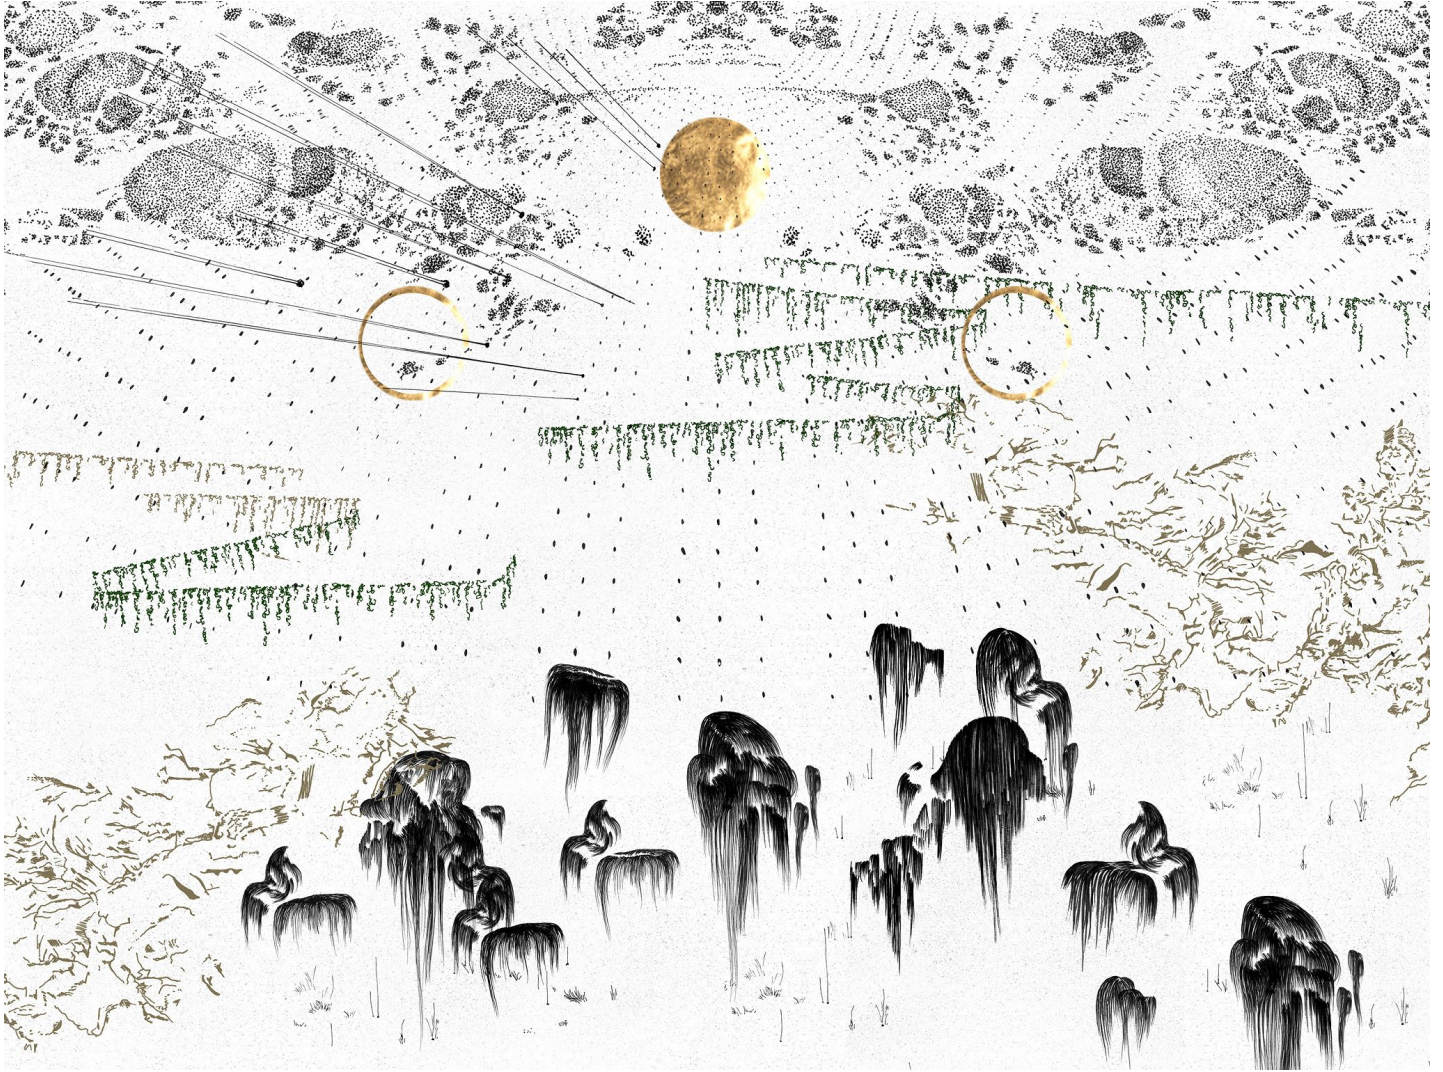

GALERIE D'ESTE

JOANI TREMBLAY, *Here and There*, 2015

encre, fusain, feuille d'or et cheveux sur papier cristal / ink, charcoal, minerals, gold leaf and hair on glassine, 85.5 x 114.5 cm (33 5/8 x 45 1/16 in.)