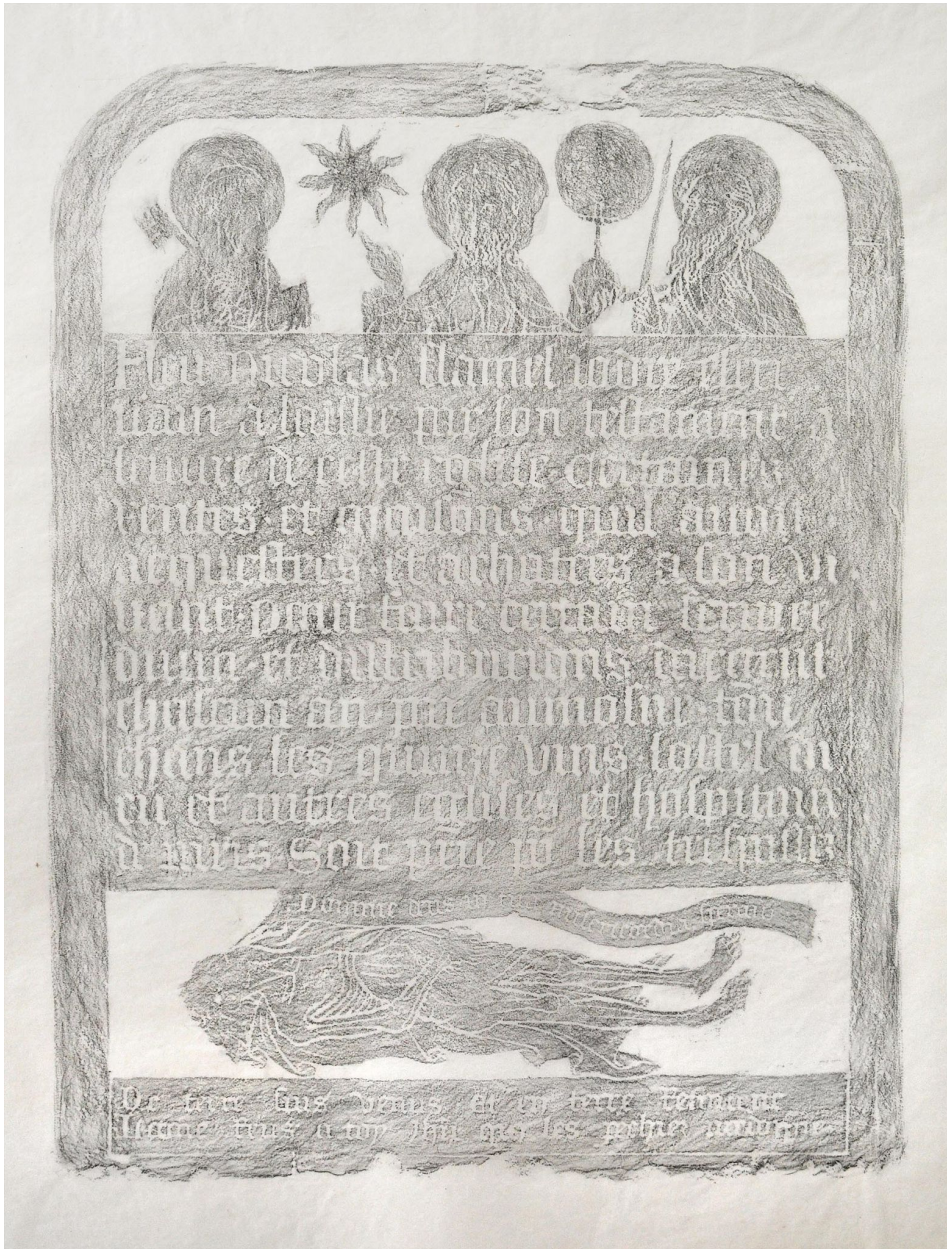

GALERIE D'ESTE

VÉRONIQUE LA PERRIÈRE M., *Empreinte-onirique (Nicolas Flamel)*, 2014

pastel sur papier japonais / pastel on Japanese paper, 62 x 82
cm (24 3/8 x 32 1/4 in.)

VL00009