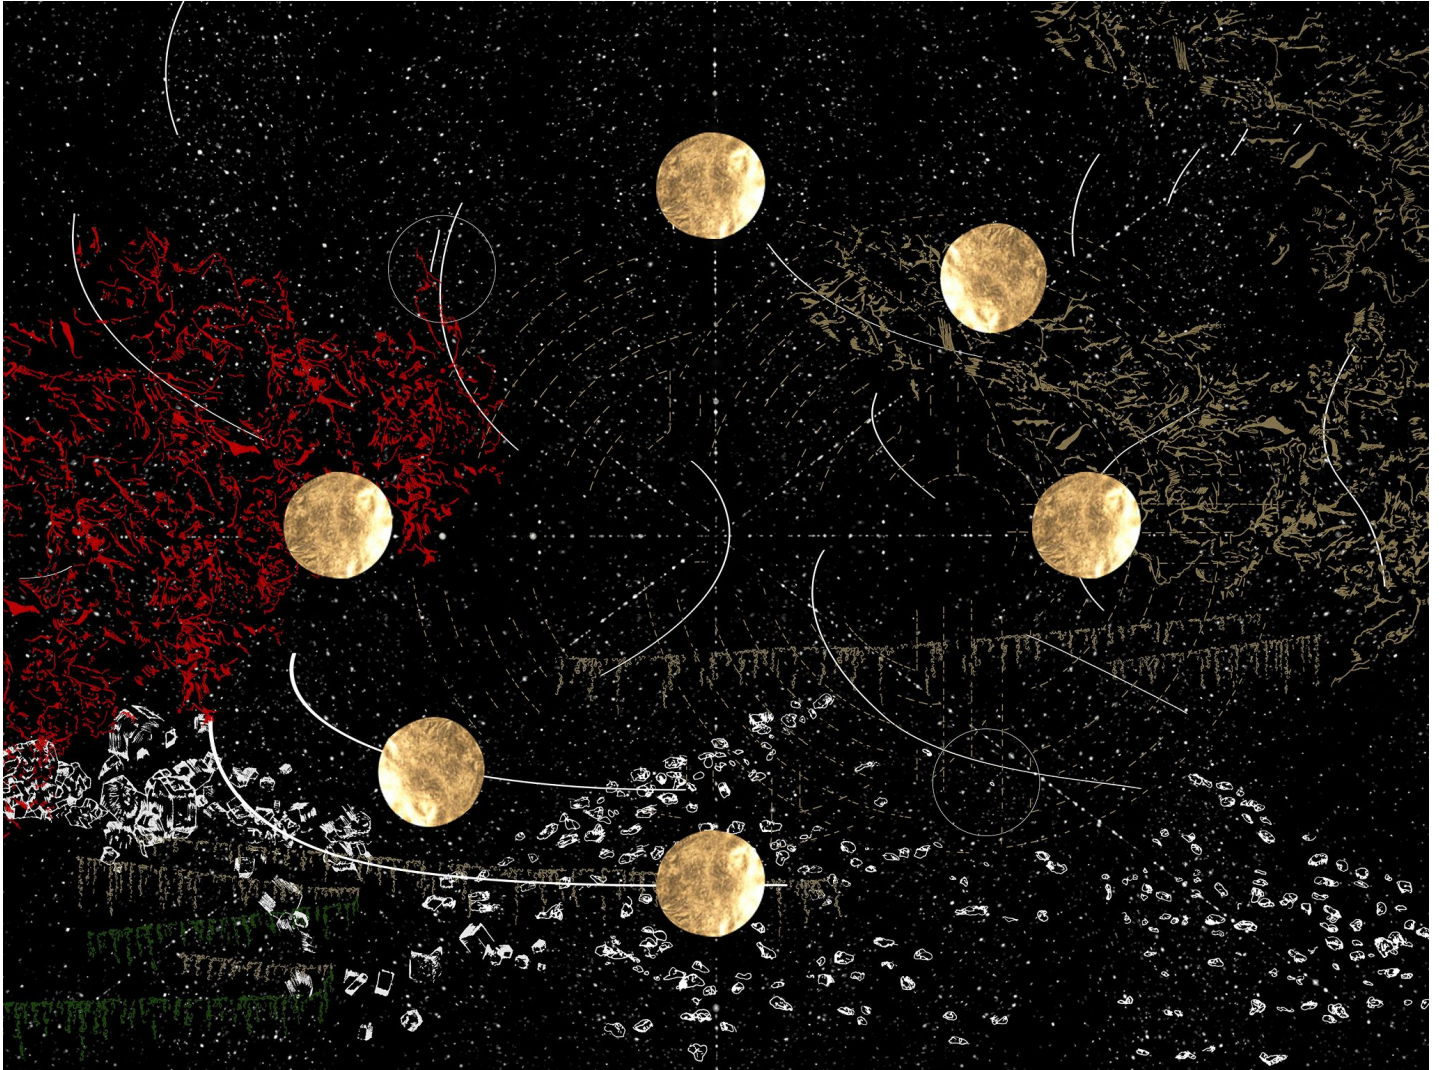

GALERIE D'ESTE

JOANI TREMBLAY, *Dark Matter*, 2015

encre, fusain, minéraux, feuille d'or et broderie sur papier cristal / ink, charcoal, minerals, gold leaf and embroidery on glassine, 78.5 x 105 cm (30 7/8 x 41 5/16 in.)

JT00003