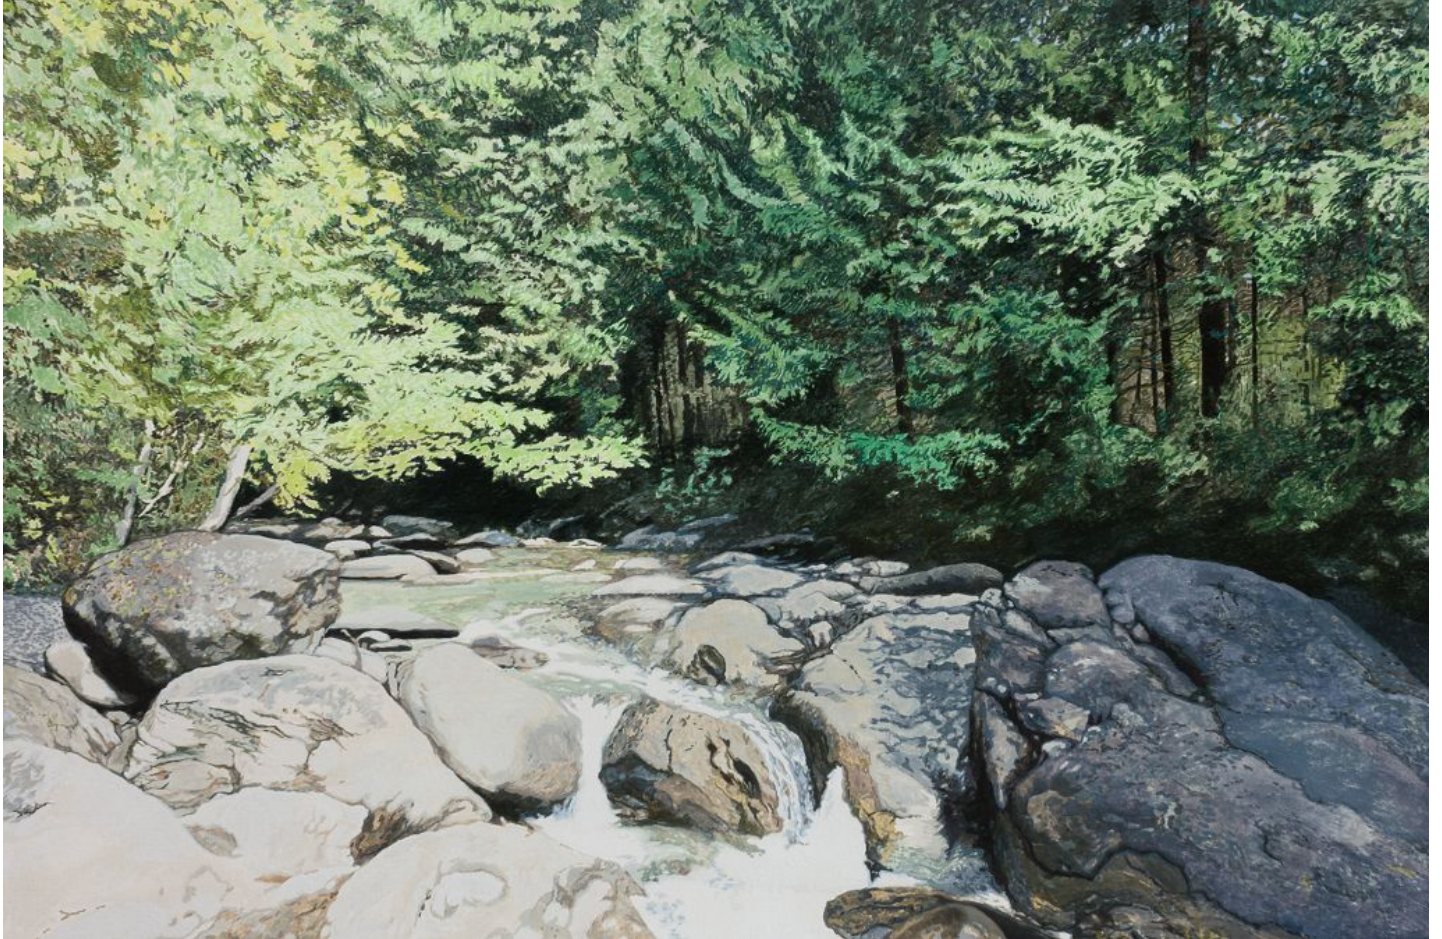

GALERIE D'ESTE

JULIE DESMARAIS, *Se frayer un chemin (West Branch Little River, Vermont, É-U)*, 2014
huile sur toile / oil on canvas, 61 x 91.5 cm (24 x 36 in.)

JD00087