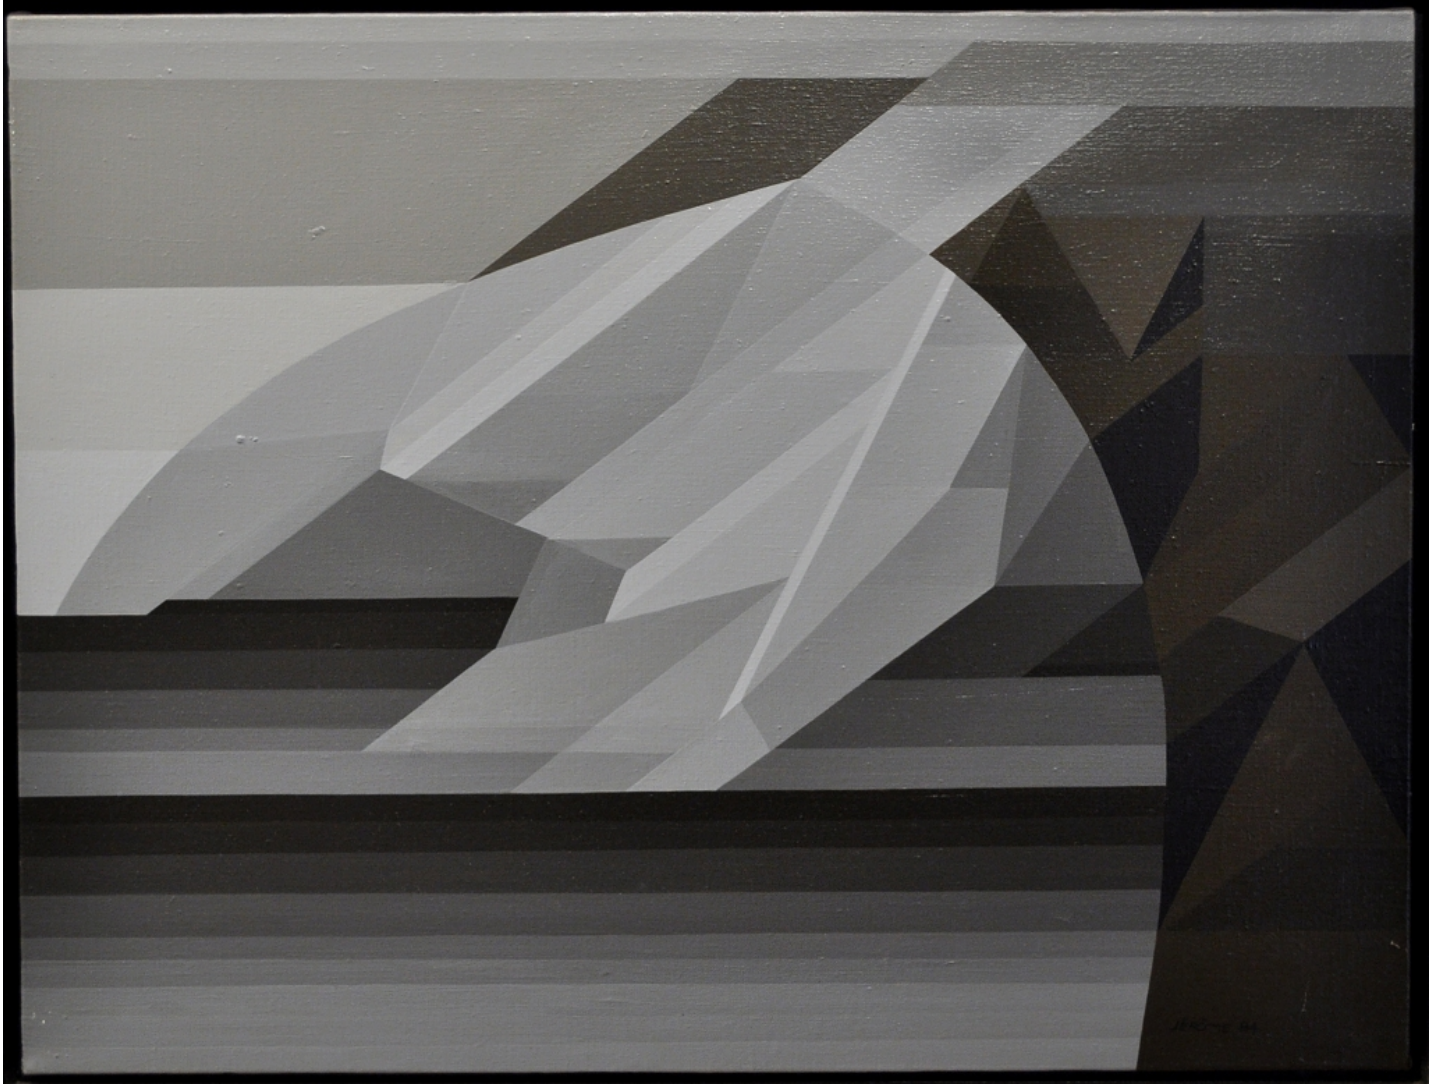

# GALERIE D'ESTE

JEAN PAUL JÉRÔME, *Le zodiaque baillant*, 1984  
acrylique sur toile / acrylic on canvas, 47 x 61 cm (18 1/2 x 24 in.)  
JPJ00122