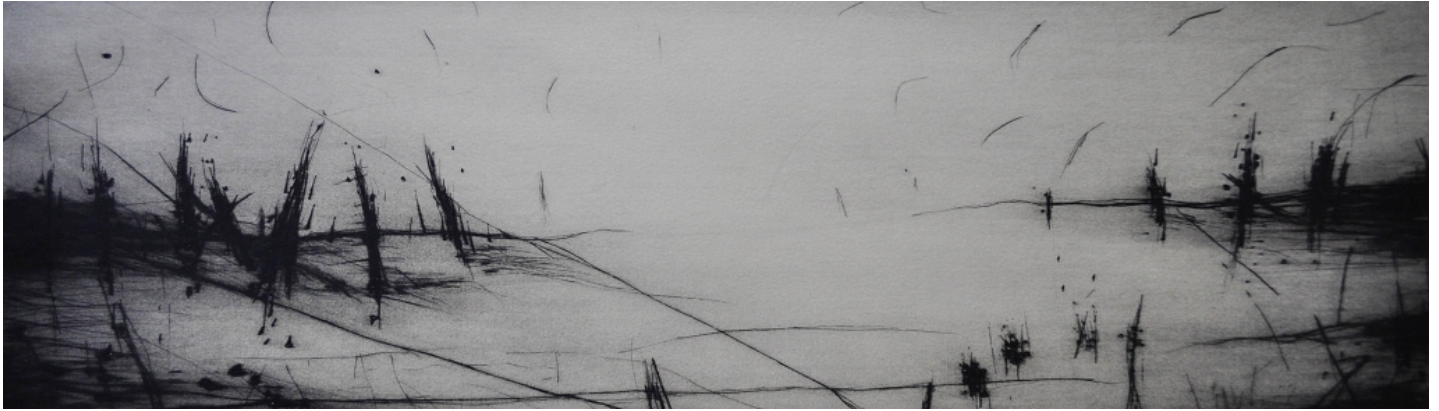

# GALERIE D'ESTE

LUDMILA ARMATA, *View-one side*, 2013

eau-forte, pointe sèche et aquatinte / etching, drypoint and aquatint, 18 x 61 cm (7 1/16 x 24 in.)

LA00170, \$825