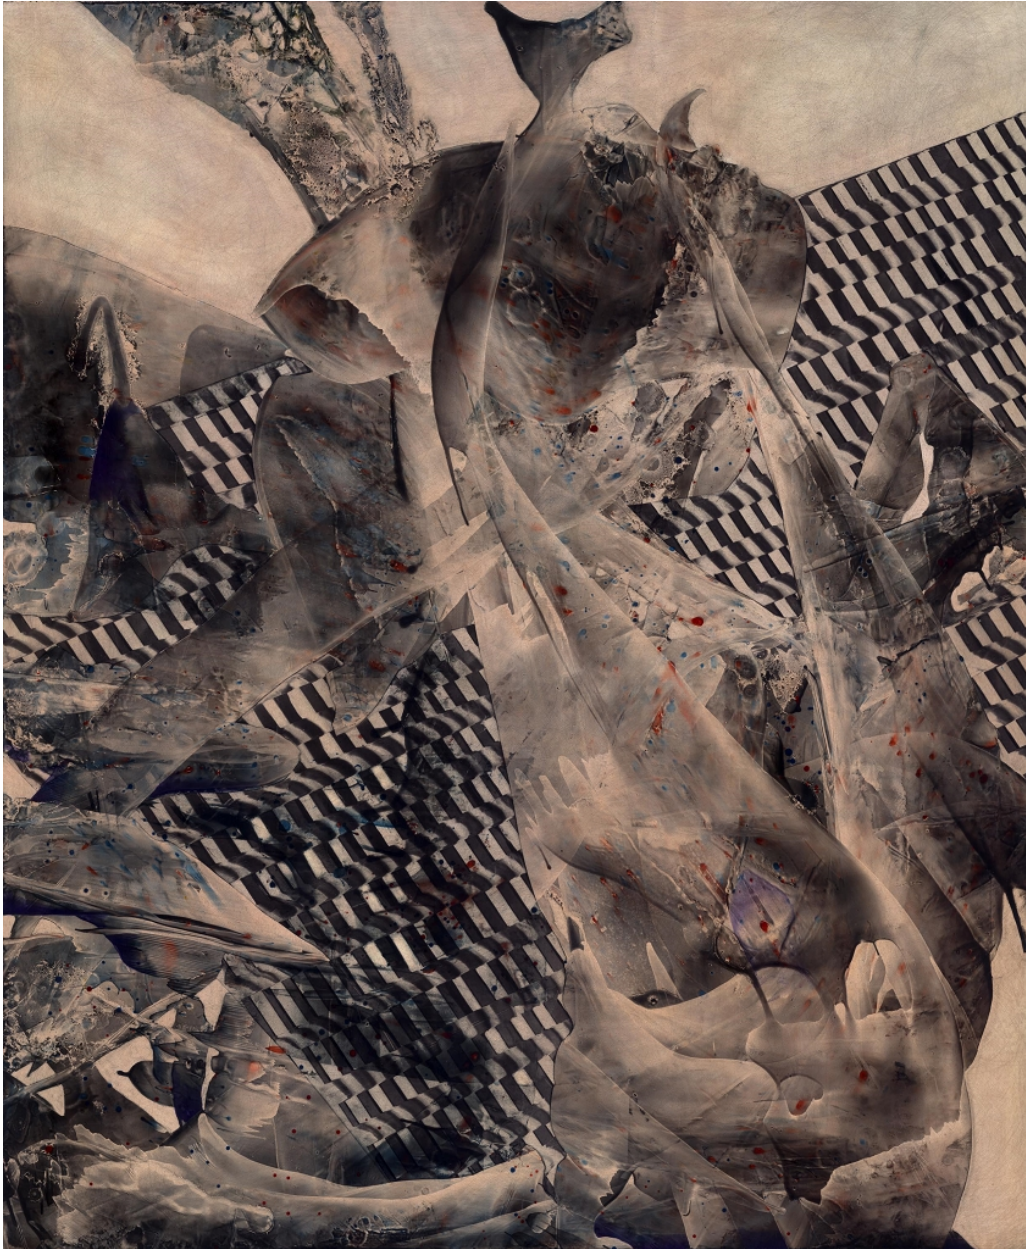

GALERIE D'ESTE

PIERRE-YVES GIRARD, *Trompe ponctive*, 2013
huile sur toile / oil on canvas, 72.5 x 60 cm (28 3/16 x 23 3/16 in.)
PYR00045, •