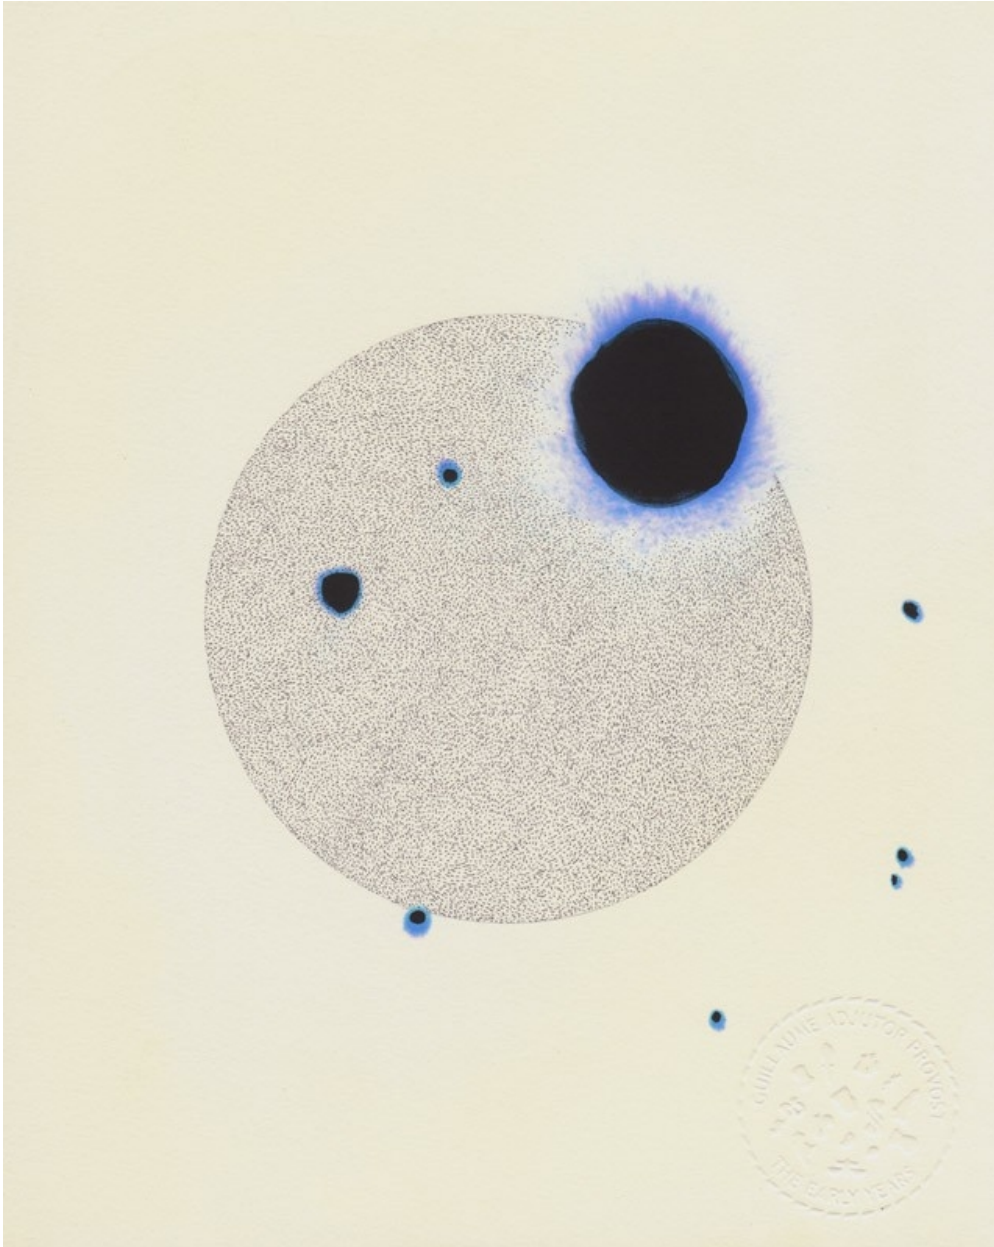

GALERIE D'ESTE

GUILLAUME ADJUTOR PROVOST, *GUILLAUME ADJUTOR PROVOST, Osmosis II*, 2013
encre sur papier / ink on paper, 25.5 x 20 cm (10 x 7 5/16 in.)
GAP00002