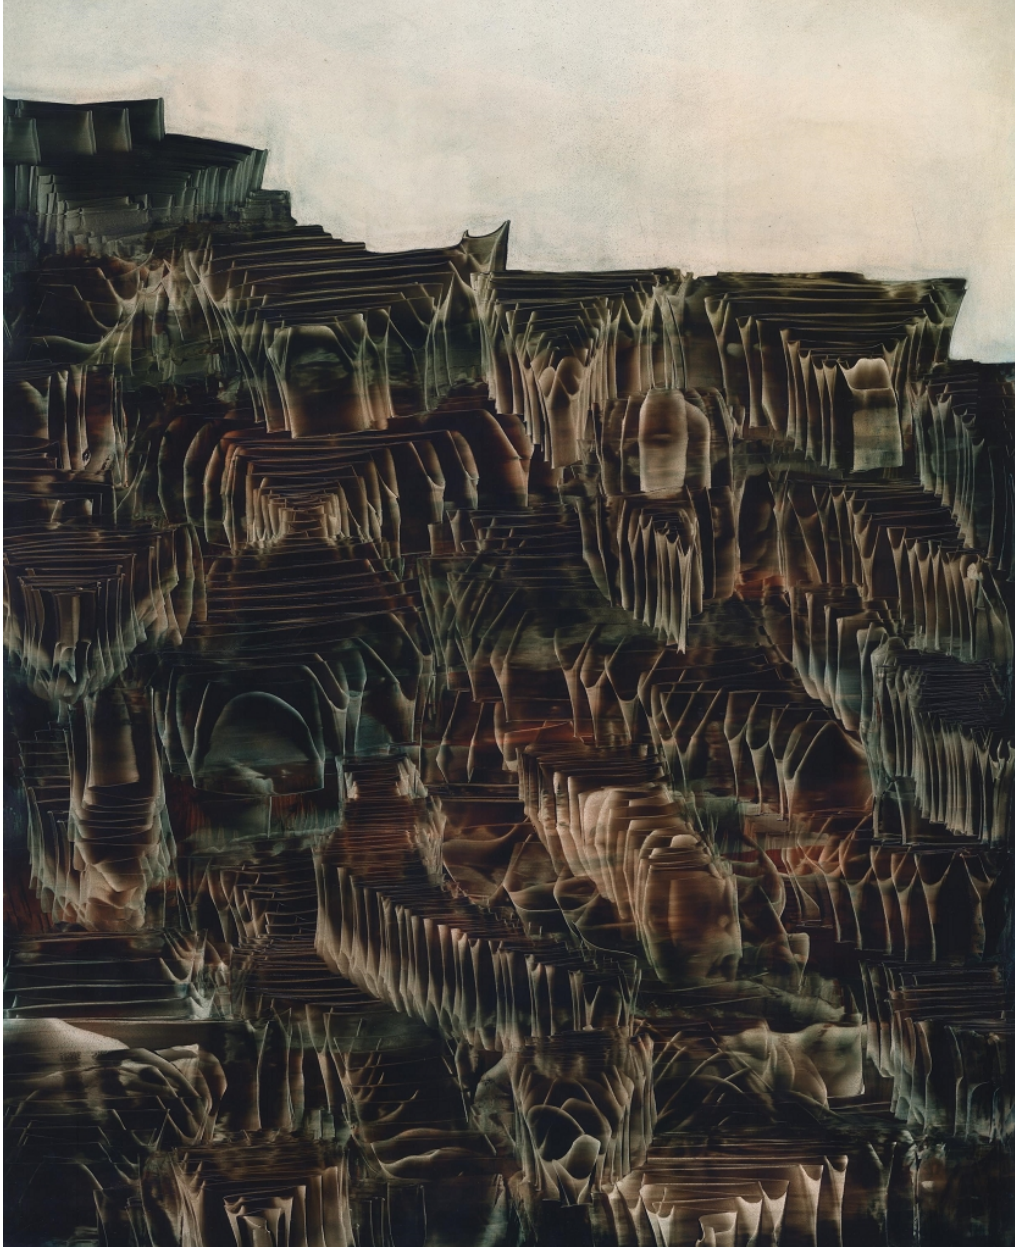

GALERIE D'ESTE

PIERRE-YVES GIRARD, *La vue de l'écorce*, 2013
huile sur toile / oil on canvas, 74 x 59 cm (29 x 23 1/16 in.)
PYR00033