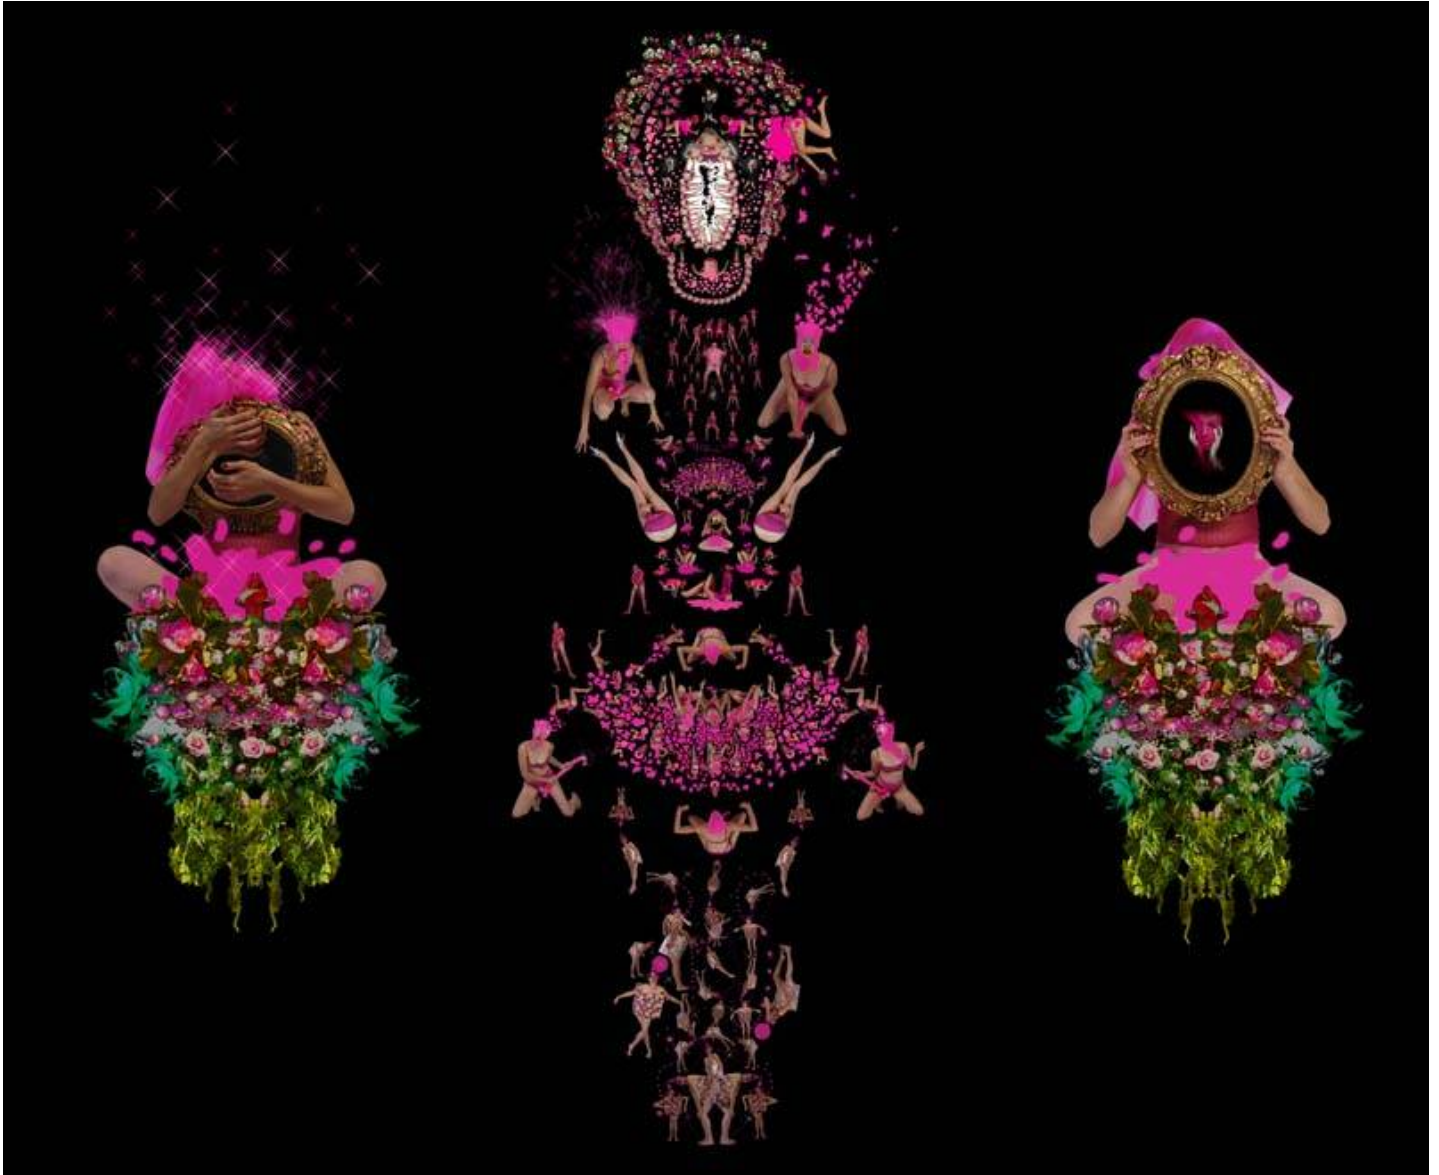

GALERIE D'ESTE

ANNIE BAILLARGEON, *Orbite d'origines orgasmiques*, 2006
Impression au jet d'encre, montage sur aluminium/ Ink jet print mounted on aluminium
AB00002