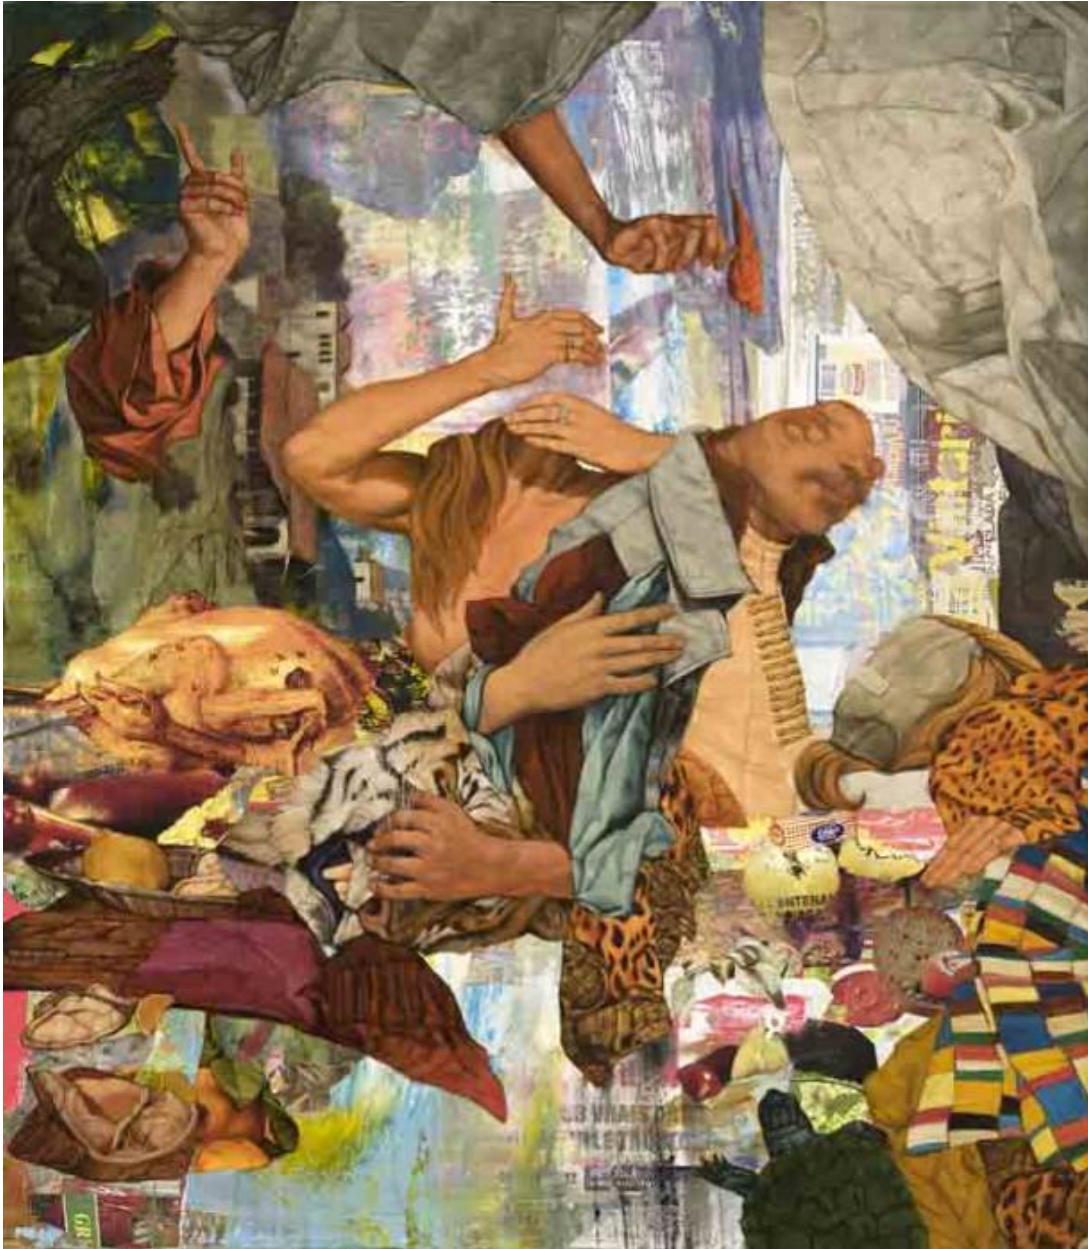

# GALERIE D'ESTE

PAUL BOURGAULT, *Le rêve prémonitoire de maître Harmenszoon van Rijn*, 2011  
collage, acrylique et huile sur toile / collage, acrylic and oil on canvas, 122  
x 106.5 cm (48 x 41 7/8 in.)  
PB00133