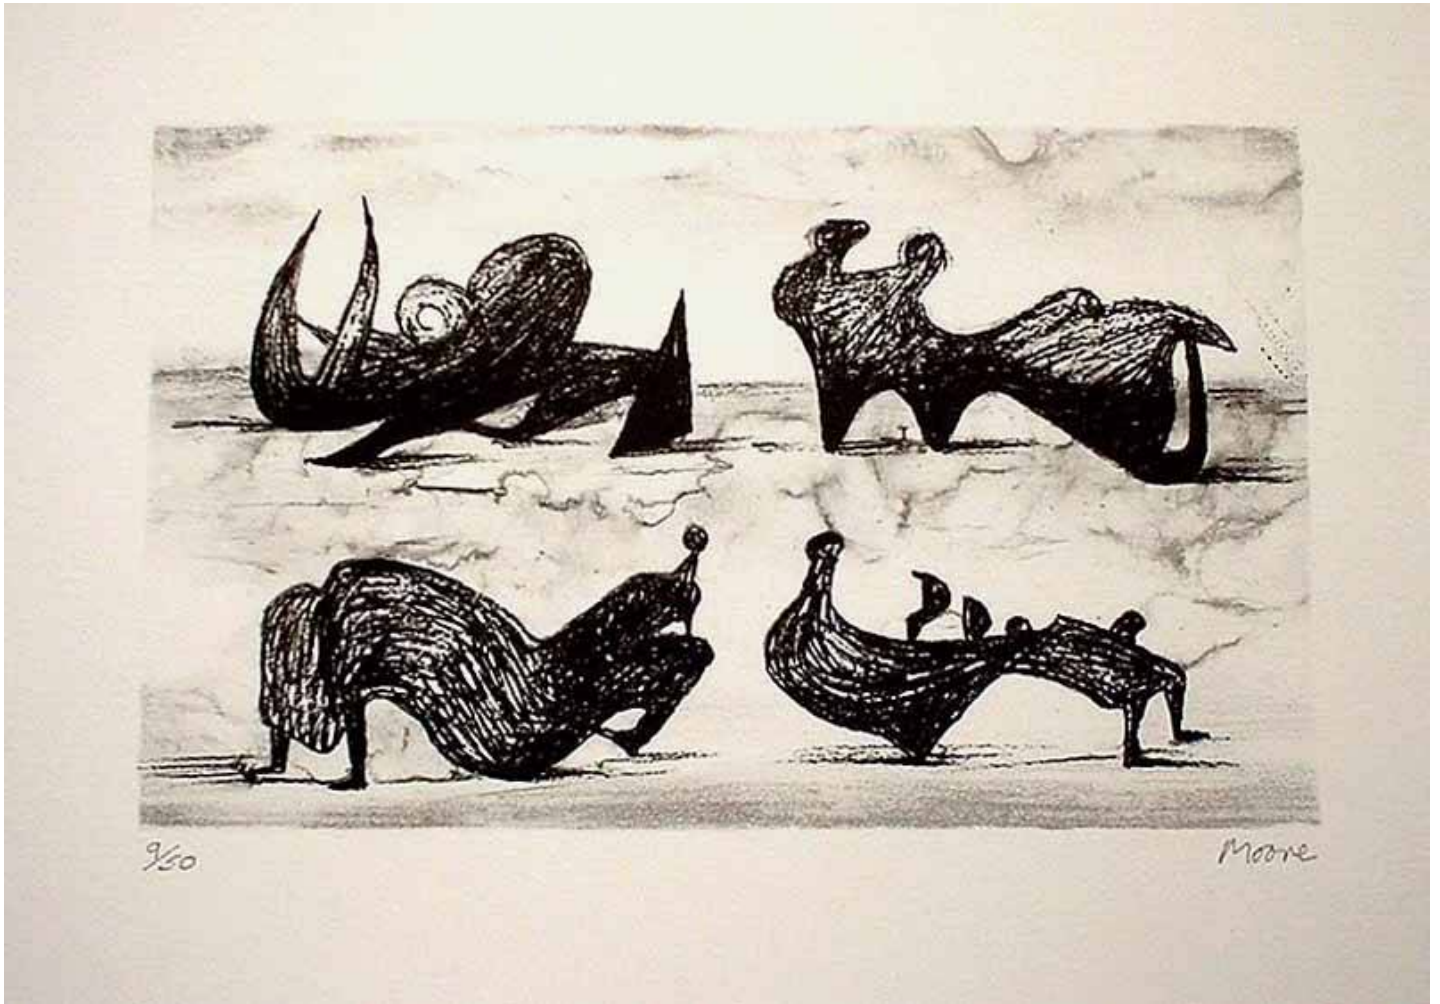

GALERIE D'ESTE

HENRY MOORE, *Four Silhouette Figures*, 1973
lithographie / lithograph, 13.5 x 22.5 cm (5 3/8 x 8 7/8 in.)
HM00004