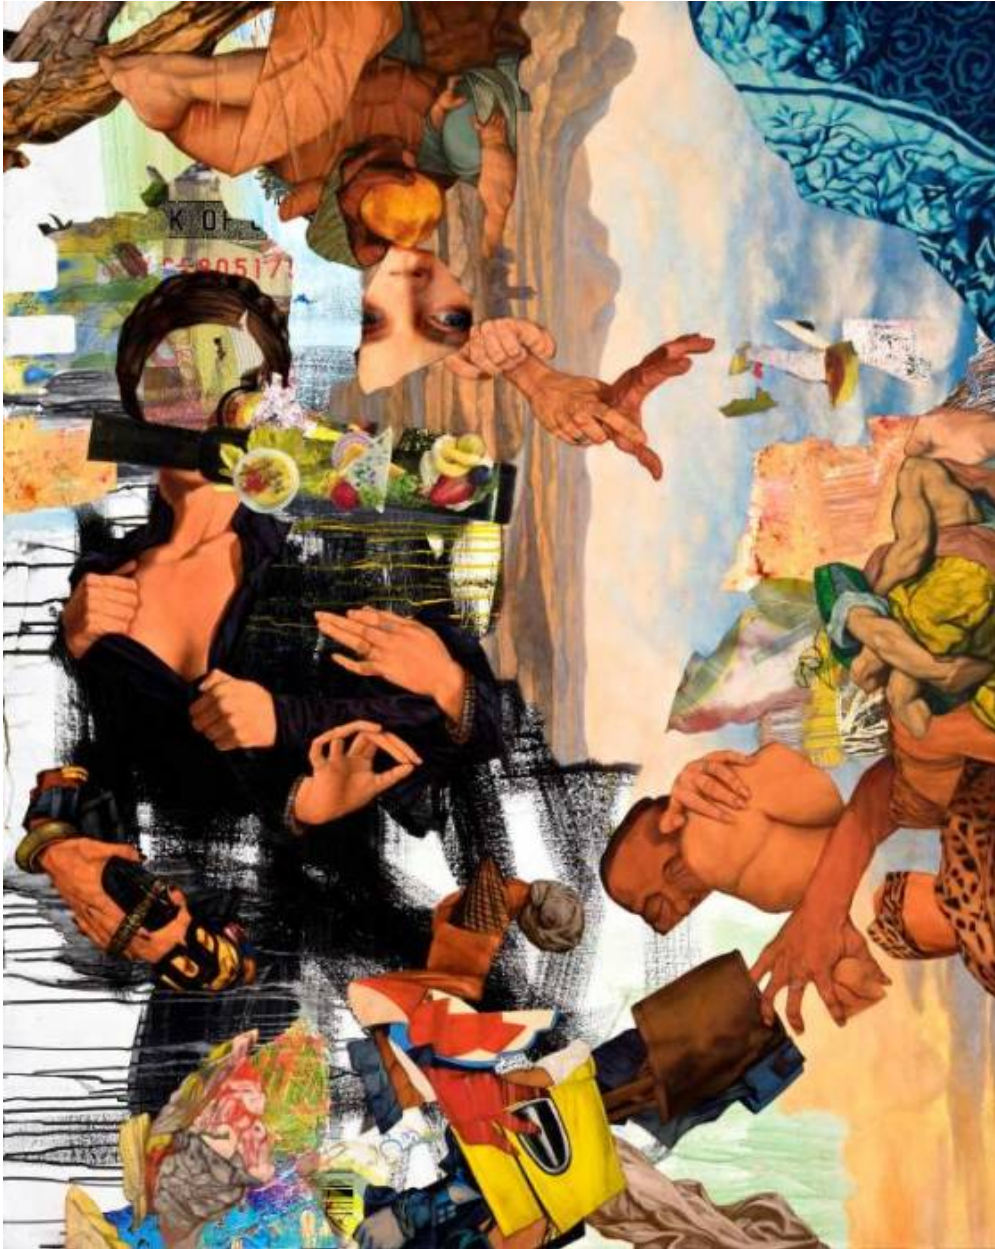

GALERIE D'ESTE

PAUL BOURGAULT, *45RPM A-side*, 2011
collage, acrylique et huile sur toile / collage, acrylic and oil on
canvas, 152.5 x 122 cm (60 x 48 in.)
PB00134